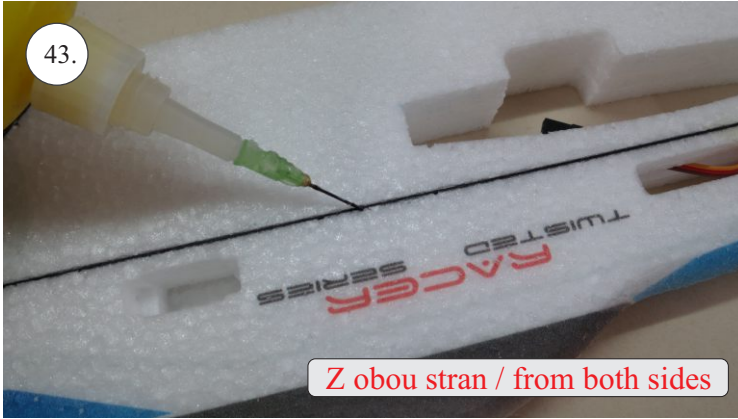

**RACER**  
TWISTED SERIES

*new dimension*

V1.0

**Stavebnice obsahuje:**

- \* trup
- \* křídla
- \* Vop +Sop
- \* sáček s příslušenstvím
- \* sadu výztuh

**Sáček s příslušenstvím obsahuje:**

- \* uhlík prům. 1.5x50mm ... 2x - táhla křidélek
- \* vidličky s čepem ... 8x
- \* smršťovací bužírka 1cm ... 5x
- \* koncovka bowdenu ... 2x
- \* plastové páky ... 1x
- \* motorová přepážka
- \* podložka na vyosení motoru

**Sada pák - rozpis dílů:**

1. páka Vop
2. páka Sop
3. páky křidélek

**Dále budete potřebovat:**

- \* skalpel
- \* křížový šroubovák
- \* pinzetu
- \* malé kleště ploché a kulaté
- \* CA lepidlo střední + řidké, aktivátor
- \* vrták prům. 1mm a 1.5mm
- \* pravítko
- \* tužku (fix)
- \* jemnou pilku (Dremmel)