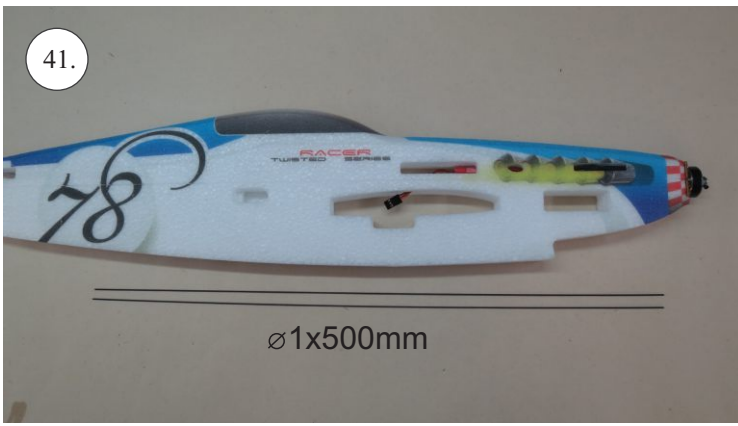

**RACER**  
TWISTED SERIES

*new dimension*

V1.0

**Stavebnice obsahuje:**

- \* trup
- \* křídla
- \* Vop +Sop
- \* sáček s příslušenstvím
- \* sadu výztuh

**Sáček s příslušenstvím obsahuje:**

- \* uhlík prům. 1.5x50mm ... 2x - táhla křidélek
- \* vidličky s čepem ... 8x
- \* smršťovací bužírka 1cm ... 5x
- \* koncovka bowdenu ... 2x
- \* plastové páky ... 1x
- \* motorová přepážka
- \* podložka na vyosení motoru

**Sada pák - rozpis dílů:**

1. páka Vop
2. páka Sop
3. páky křidélek

**Dále budete potřebovat:**

- \* skalpel
- \* křížový šroubovák
- \* pinzetu
- \* malé kleště ploché a kulaté
- \* CA lepidlo střední + řidké, aktivátor
- \* vrták prům. 1mm a 1.5mm
- \* pravítko
- \* tužku (fix)
- \* jemnou pilku (Dremmel)