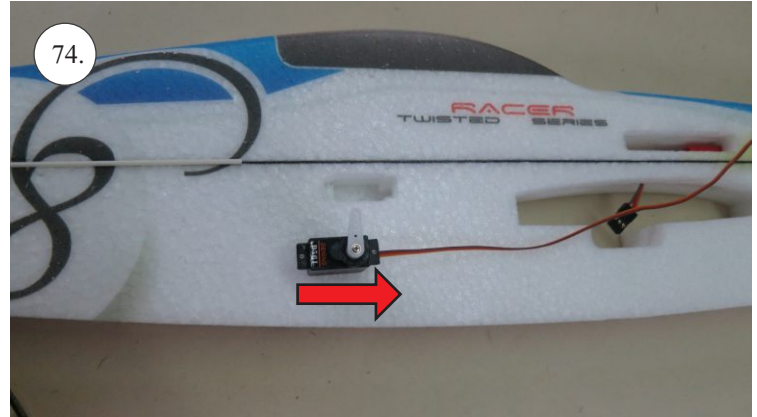

**RACER**  
TWISTED SERIES

*new dimension*

V1.0

**Stavebnice obsahuje:**

- \* trup
- \* křídla
- \* Vop +Sop
- \* sáček s příslušenstvím
- \* sadu výztuh

**Sáček s příslušenstvím obsahuje:**

- \* uhlík prům. 1.5x50mm ... 2x - táhla křidélek
- \* vidličky s čepem ... 8x
- \* smršťovací bužírka 1cm ... 5x
- \* koncovka bowdenu ... 2x
- \* plastové páky ... 1x
- \* motorová přepážka
- \* podložka na vyosení motoru

**Sada pák - rozpis dílů:**

1. páka Vop
2. páka Sop
3. páky křidélek

**Dále budete potřebovat:**

- \* skalpel
- \* křížový šroubovák
- \* pinzetu
- \* malé kleště ploché a kulaté
- \* CA lepidlo střední + řidké, aktivátor
- \* vrták prům. 1mm a 1.5mm
- \* pravítko
- \* tužku (fix)
- \* jemnou pilku (Dremmel)