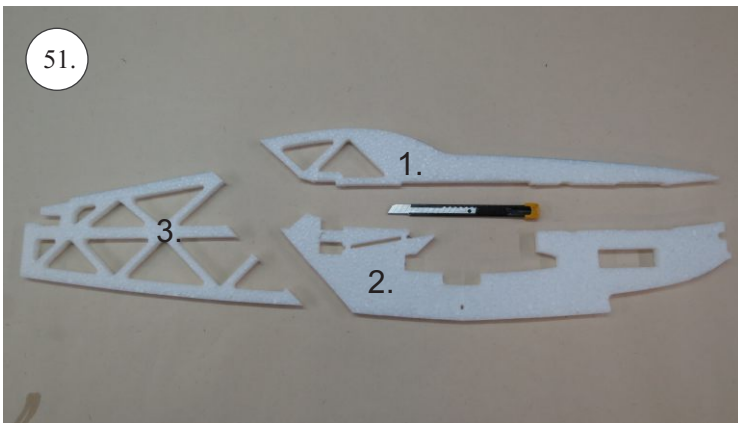

**RACER**  
TWISTED SERIES

*new dimension*

V1.0

**Stavebnice obsahuje:**

- \* trup
- \* křídla
- \* Vop +Sop
- \* sáček s příslušenstvím
- \* sadu výztuh

**Sáček s příslušenstvím obsahuje:**

- \* uhlík prům. 1.5x50mm ... 2x - táhla křidélek
- \* vidličky s čepem ... 8x
- \* smršťovací bužírka 1cm ... 5x
- \* koncovka bowdenu ... 2x
- \* plastové páky ... 1x
- \* motorová přepážka
- \* podložka na vyosení motoru

**Sada pák - rozpis dílů:**

1. páka Vop
2. páka Sop
3. páky křidélek

**Dále budete potřebovat:**

- \* skalpel
- \* křížový šroubovák
- \* pinzetu
- \* malé kleště ploché a kulaté
- \* CA lepidlo střední + řidké, aktivátor
- \* vrták prům. 1mm a 1.5mm
- \* pravítko
- \* tužku (fix)
- \* jemnou pilku (Dremmel)