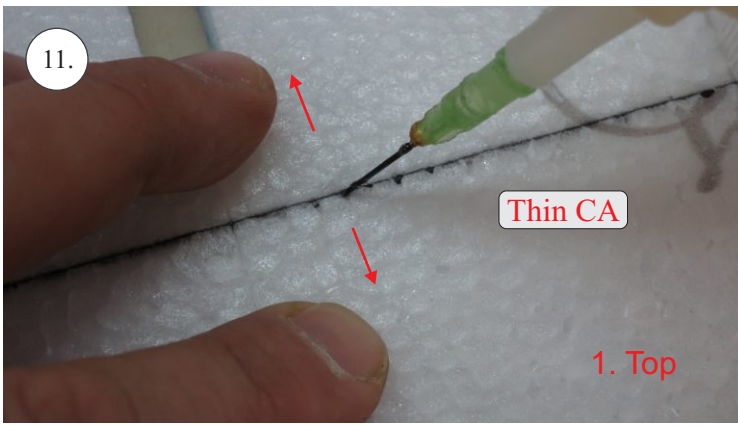

**RACER**  
TWISTED SERIES

*new dimension*

V1.0

**Stavebnice obsahuje:**

- \* trup
- \* křídla
- \* Vop +Sop
- \* sáček s příslušenstvím
- \* sadu výztuh

**Sáček s příslušenstvím obsahuje:**

- \* uhlík prům. 1.5x50mm ... 2x - táhla křidélek
- \* vidličky s čepem ... 8x
- \* smršťovací bužírka 1cm ... 5x
- \* koncovka bowdenu ... 2x
- \* plastové páky ... 1x
- \* motorová přepážka
- \* podložka na vyosení motoru

**Sada pák - rozpis dílů:**

1. páka Vop
2. páka Sop
3. páky křidélek

**Dále budete potřebovat:**

- \* skalpel
- \* křížový šroubovák
- \* pinzetu
- \* malé kleště ploché a kulaté
- \* CA lepidlo střední + řidké, aktivátor
- \* vrták prům. 1mm a 1.5mm
- \* pravítko
- \* tužku (fix)
- \* jemnou pilku (Dremmel)