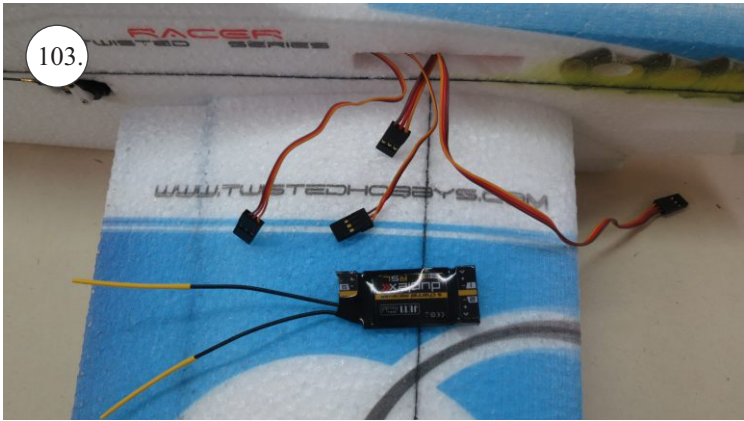

**RACER**  
TWISTED SERIES

*new dimension*

V1.0

**Stavebnice obsahuje:**

- \* trup
- \* křídla
- \* Vop +Sop
- \* sáček s příslušenstvím
- \* sadu výztuh

**Sáček s příslušenstvím obsahuje:**

- \* uhlík prům. 1.5x50mm ... 2x - táhla křidélek
- \* vidličky s čepem ... 8x
- \* smršťovací bužírka 1cm ... 5x
- \* koncovka bowdenu ... 2x
- \* plastové páky ... 1x
- \* motorová přepážka
- \* podložka na vyosení motoru

**Sada pák - rozpis dílů:**

1. páka Vop
2. páka Sop
3. páky křidélek

**Dále budete potřebovat:**

- \* skalpel
- \* křížový šroubovák
- \* pinzetu
- \* malé kleště ploché a kulaté
- \* CA lepidlo střední + řidké, aktivátor
- \* vrták prům. 1mm a 1.5mm
- \* pravítko
- \* tužku (fix)
- \* jemnou pilku (Dremmel)