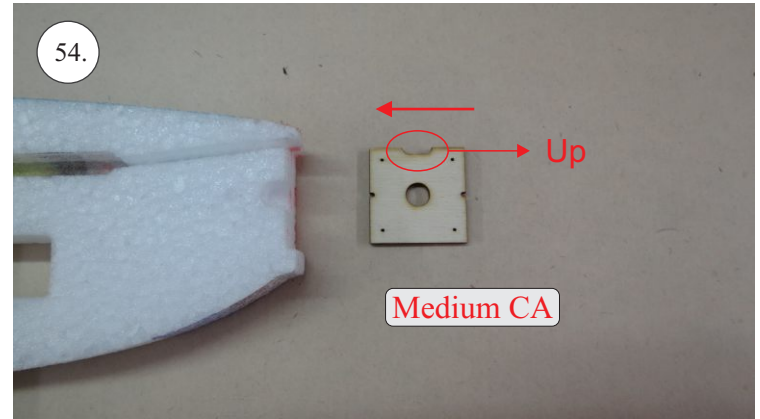

**RACER**  
TWISTED SERIES

*new dimension*

V1.0

**Stavebnice obsahuje:**

- \* trup
- \* křídla
- \* Vop +Sop
- \* sáček s příslušenstvím
- \* sadu výztuh

**Sáček s příslušenstvím obsahuje:**

- \* uhlík prům. 1.5x50mm ... 2x - táhla křidélek
- \* vidličky s čepem ... 8x
- \* smršťovací bužírka 1cm ... 5x
- \* koncovka bowdenu ... 2x
- \* plastové páky ... 1x
- \* motorová přepážka
- \* podložka na vyosení motoru

**Sada pák - rozpis dílů:**

1. páka Vop
2. páka Sop
3. páky křidélek

**Dále budete potřebovat:**

- \* skalpel
- \* křížový šroubovák
- \* pinzetu
- \* malé kleště ploché a kulaté
- \* CA lepidlo střední + řidké, aktivátor
- \* vrták prům. 1mm a 1.5mm
- \* pravítko
- \* tužku (fix)
- \* jemnou pilku (Dremmel)