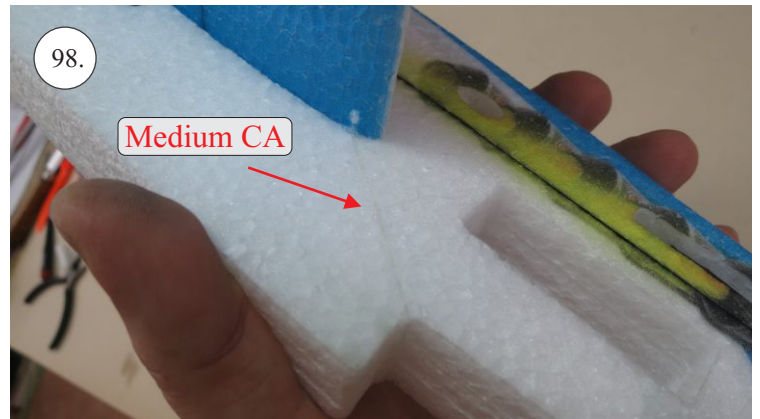

**RACER**  
TWISTED SERIES

*new dimension*

V1.0

**Stavebnice obsahuje:**

- \* trup
- \* křídla
- \* Vop +Sop
- \* sáček s příslušenstvím
- \* sadu výztuh

**Sáček s příslušenstvím obsahuje:**

- \* uhlík prům. 1.5x50mm ... 2x - táhla křidélek
- \* vidličky s čepem ... 8x
- \* smršťovací bužírka 1cm ... 5x
- \* koncovka bowdenu ... 2x
- \* plastové páky ... 1x
- \* motorová přepážka
- \* podložka na vyosení motoru

**Sada pák - rozpis dílů:**

1. páka Vop
2. páka Sop
3. páky křidélek

**Dále budete potřebovat:**

- \* skalpel
- \* křížový šroubovák
- \* pinzetu
- \* malé kleště ploché a kulaté
- \* CA lepidlo střední + řidké, aktivátor
- \* vrták prům. 1mm a 1.5mm
- \* pravítko
- \* tužku (fix)
- \* jemnou pilku (Dremmel)