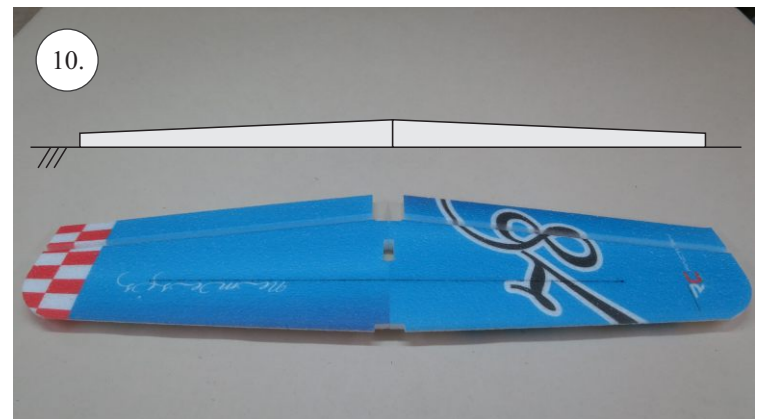

**RACER**  
TWISTED SERIES

*new dimension*

V1.0

**Stavebnice obsahuje:**

- \* trup
- \* křídla
- \* Vop +Sop
- \* sáček s příslušenstvím
- \* sadu výztuh

**Sáček s příslušenstvím obsahuje:**

- \* uhlík prům. 1.5x50mm ... 2x - táhla křidélek
- \* vidličky s čepem ... 8x
- \* smršťovací bužírka 1cm ... 5x
- \* koncovka bowdenu ... 2x
- \* plastové páky ... 1x
- \* motorová přepážka
- \* podložka na vyosení motoru

**Sada pák - rozpis dílů:**

1. páka Vop
2. páka Sop
3. páky křidélek

**Dále budete potřebovat:**

- \* skalpel
- \* křížový šroubovák
- \* pinzetu
- \* malé kleště ploché a kulaté
- \* CA lepidlo střední + řidké, aktivátor
- \* vrták prům. 1mm a 1.5mm
- \* pravítko
- \* tužku (fix)
- \* jemnou pilku (Dremmel)