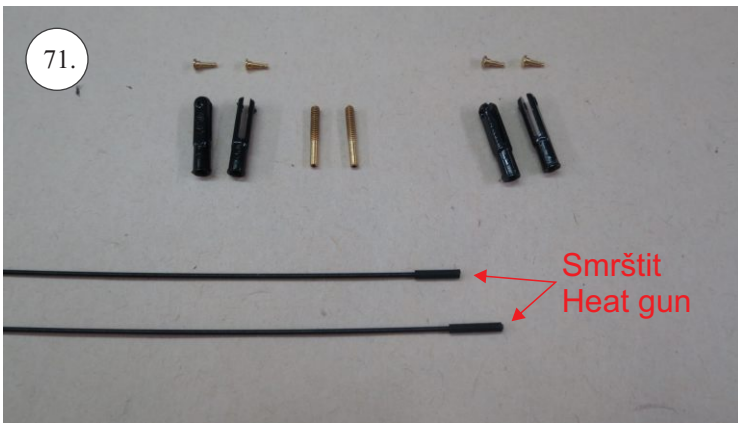

**RACER**  
TWISTED SERIES

*new dimension*

V1.0

**Stavebnice obsahuje:**

- \* trup
- \* křídla
- \* Vop +Sop
- \* sáček s příslušenstvím
- \* sadu výztuh

**Sáček s příslušenstvím obsahuje:**

- \* uhlík prům. 1.5x50mm ... 2x - táhla křidélek
- \* vidličky s čepem ... 8x
- \* smršťovací bužírka 1cm ... 5x
- \* koncovka bowdenu ... 2x
- \* plastové páky ... 1x
- \* motorová přepážka
- \* podložka na vyosení motoru

**Sada pák - rozpis dílů:**

1. páka Vop
2. páka Sop
3. páky křidélek

**Dále budete potřebovat:**

- \* skalpel
- \* křížový šroubovák
- \* pinzetu
- \* malé kleště ploché a kulaté
- \* CA lepidlo střední + řidké, aktivátor
- \* vrták prům. 1mm a 1.5mm
- \* pravítko
- \* tužku (fix)
- \* jemnou pilku (Dremmel)