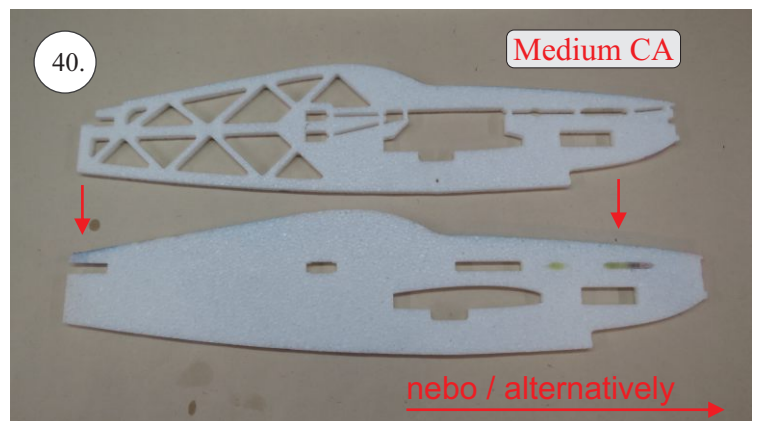

**RACER**  
TWISTED SERIES

*new dimension*

V1.0

**Stavebnice obsahuje:**

- \* trup
- \* křídla
- \* Vop +Sop
- \* sáček s příslušenstvím
- \* sadu výztuh

**Sáček s příslušenstvím obsahuje:**

- \* uhlík prům. 1.5x50mm ... 2x - táhla křidélek
- \* vidličky s čepem ... 8x
- \* smršťovací bužírka 1cm ... 5x
- \* koncovka bowdenu ... 2x
- \* plastové páky ... 1x
- \* motorová přepážka
- \* podložka na vyosení motoru

**Sada pák - rozpis dílů:**

1. páka Vop
2. páka Sop
3. páky křidélek

**Dále budete potřebovat:**

- \* skalpel
- \* křížový šroubovák
- \* pinzetu
- \* malé kleště ploché a kulaté
- \* CA lepidlo střední + řidké, aktivátor
- \* vrták prům. 1mm a 1.5mm
- \* pravítko
- \* tužku (fix)
- \* jemnou pilku (Dremmel)