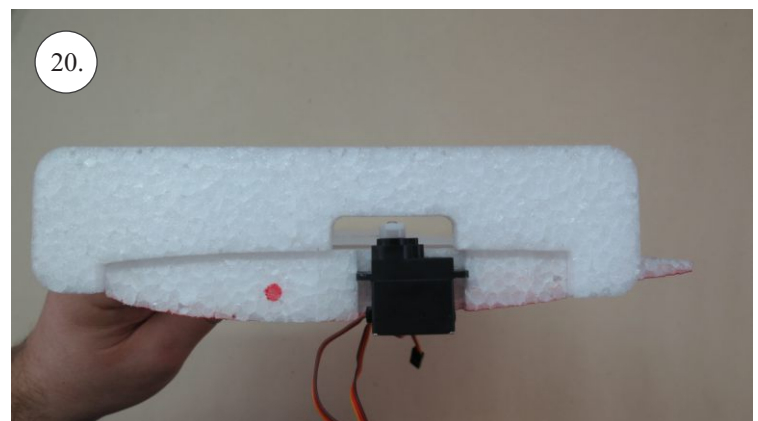

**RACER**  
TWISTED SERIES

*new dimension*

V1.0

**Stavebnice obsahuje:**

- \* trup
- \* křídla
- \* Vop +Sop
- \* sáček s příslušenstvím
- \* sadu výztuh

**Sáček s příslušenstvím obsahuje:**

- \* uhlík prům. 1.5x50mm ... 2x - táhla křidélek
- \* vidličky s čepem ... 8x
- \* smršťovací bužírka 1cm ... 5x
- \* koncovka bowdenu ... 2x
- \* plastové páky ... 1x
- \* motorová přepážka
- \* podložka na vyosení motoru

**Sada pák - rozpis dílů:**

1. páka Vop
2. páka Sop
3. páky křidélek

**Dále budete potřebovat:**

- \* skalpel
- \* křížový šroubovák
- \* pinzetu
- \* malé kleště ploché a kulaté
- \* CA lepidlo střední + řidké, aktivátor
- \* vrták prům. 1mm a 1.5mm
- \* pravítko
- \* tužku (fix)
- \* jemnou pilku (Dremmel)