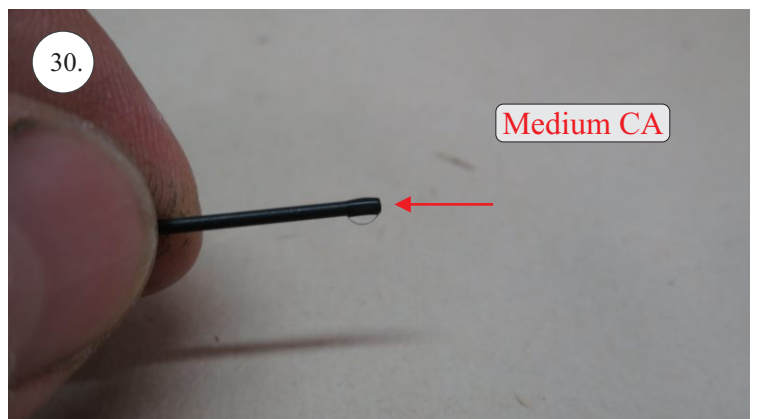

**RACER**  
TWISTED SERIES

*new dimension*

V1.0

**Stavebnice obsahuje:**

- \* trup
- \* křídla
- \* Vop +Sop
- \* sáček s příslušenstvím
- \* sadu výztuh

**Sáček s příslušenstvím obsahuje:**

- \* uhlík prům. 1.5x50mm ... 2x - táhla křidélek
- \* vidličky s čepem ... 8x
- \* smršťovací bužírka 1cm ... 5x
- \* koncovka bowdenu ... 2x
- \* plastové páky ... 1x
- \* motorová přepážka
- \* podložka na vyosení motoru

**Sada pák - rozpis dílů:**

1. páka Vop
2. páka Sop
3. páky křidélek

**Dále budete potřebovat:**

- \* skalpel
- \* křížový šroubovák
- \* pinzetu
- \* malé kleště ploché a kulaté
- \* CA lepidlo střední + řidké, aktivátor
- \* vrták prům. 1mm a 1.5mm
- \* pravítko
- \* tužku (fix)
- \* jemnou pilku (Dremmel)