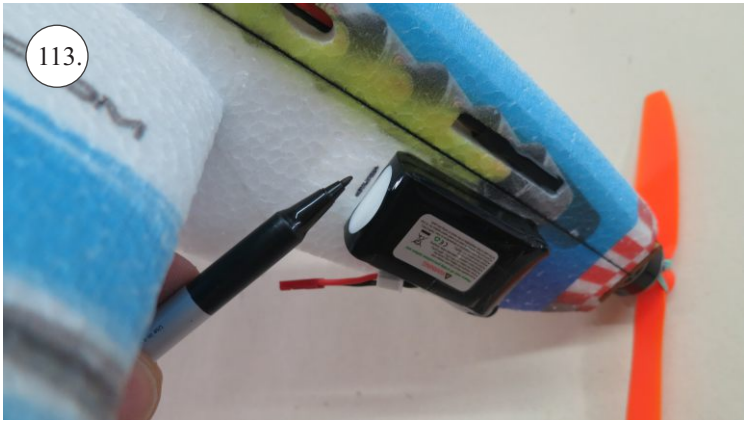

**RACER**  
TWISTED SERIES

*new dimension*

V1.0

**Stavebnice obsahuje:**

- \* trup
- \* křídla
- \* Vop +Sop
- \* sáček s příslušenstvím
- \* sadu výztuh

**Sáček s příslušenstvím obsahuje:**

- \* uhlík prům. 1.5x50mm ... 2x - táhla křidélek
- \* vidličky s čepem ... 8x
- \* smršťovací bužírka 1cm ... 5x
- \* koncovka bowdenu ... 2x
- \* plastové páky ... 1x
- \* motorová přepážka
- \* podložka na vyosení motoru

**Sada pák - rozpis dílů:**

1. páka Vop
2. páka Sop
3. páky křidélek

**Dále budete potřebovat:**

- \* skalpel
- \* křížový šroubovák
- \* pinzetu
- \* malé kleště ploché a kulaté
- \* CA lepidlo střední + řidké, aktivátor
- \* vrták prům. 1mm a 1.5mm
- \* pravítko
- \* tužku (fix)
- \* jemnou pilku (Dremmel)