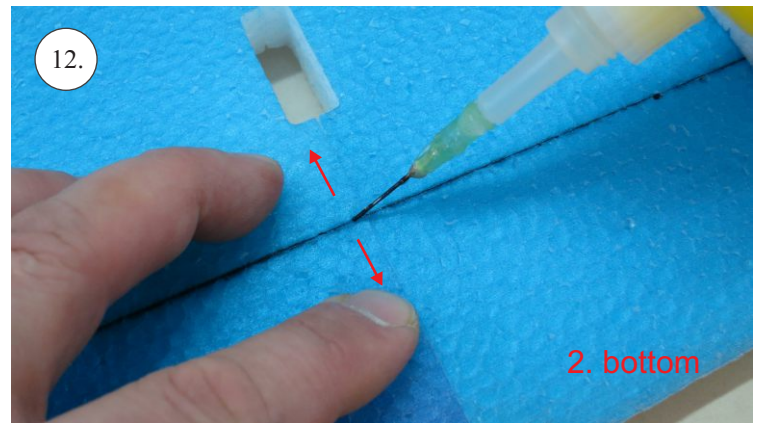

**RACER**  
TWISTED SERIES

*new dimension*

V1.0

**Stavebnice obsahuje:**

- \* trup
- \* křídla
- \* Vop +Sop
- \* sáček s příslušenstvím
- \* sadu výztuh

**Sáček s příslušenstvím obsahuje:**

- \* uhlík prům. 1.5x50mm ... 2x - táhla křidélek
- \* vidličky s čepem ... 8x
- \* smršťovací bužírka 1cm ... 5x
- \* koncovka bowdenu ... 2x
- \* plastové páky ... 1x
- \* motorová přepážka
- \* podložka na vyosení motoru

**Sada pák - rozpis dílů:**

1. páka Vop
2. páka Sop
3. páky křidélek

**Dále budete potřebovat:**

- \* skalpel
- \* křížový šroubovák
- \* pinzetu
- \* malé kleště ploché a kulaté
- \* CA lepidlo střední + řidké, aktivátor
- \* vrták prům. 1mm a 1.5mm
- \* pravítko
- \* tužku (fix)
- \* jemnou pilku (Dremmel)