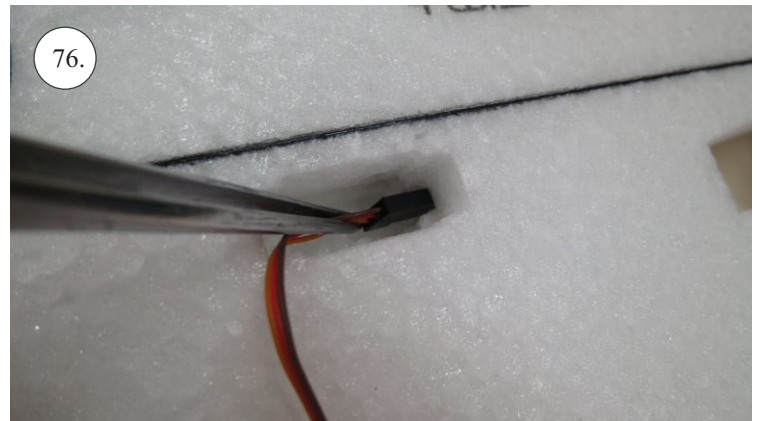

**RACER**  
TWISTED SERIES

*new dimension*

V1.0

**Stavebnice obsahuje:**

- \* trup
- \* křídla
- \* Vop +Sop
- \* sáček s příslušenstvím
- \* sadu výztuh

**Sáček s příslušenstvím obsahuje:**

- \* uhlík prům. 1.5x50mm ... 2x - táhla křidélek
- \* vidličky s čepem ... 8x
- \* smršťovací bužírka 1cm ... 5x
- \* koncovka bowdenu ... 2x
- \* plastové páky ... 1x
- \* motorová přepážka
- \* podložka na vyosení motoru

**Sada pák - rozpis dílů:**

1. páka Vop
2. páka Sop
3. páky křidélek

**Dále budete potřebovat:**

- \* skalpel
- \* křížový šroubovák
- \* pinzetu
- \* malé kleště ploché a kulaté
- \* CA lepidlo střední + řidké, aktivátor
- \* vrták prům. 1mm a 1.5mm
- \* pravítko
- \* tužku (fix)
- \* jemnou pilku (Dremmel)