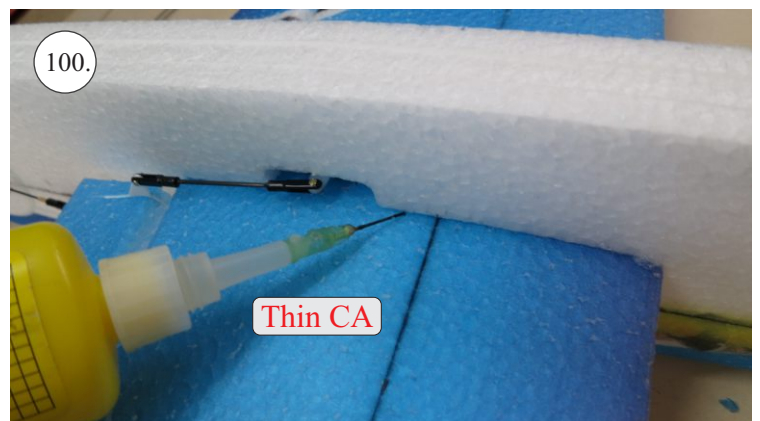

**RACER**  
TWISTED SERIES

*new dimension*

V1.0

**Stavebnice obsahuje:**

- \* trup
- \* křídla
- \* Vop +Sop
- \* sáček s příslušenstvím
- \* sadu výztuh

**Sáček s příslušenstvím obsahuje:**

- \* uhlík prům. 1.5x50mm ... 2x - táhla křidélek
- \* vidličky s čepem ... 8x
- \* smršťovací bužírka 1cm ... 5x
- \* koncovka bowdenu ... 2x
- \* plastové páky ... 1x
- \* motorová přepážka
- \* podložka na vyosení motoru

**Sada pák - rozpis dílů:**

1. páka Vop
2. páka Sop
3. páky křidélek

**Dále budete potřebovat:**

- \* skalpel
- \* křížový šroubovák
- \* pinzetu
- \* malé kleště ploché a kulaté
- \* CA lepidlo střední + řidké, aktivátor
- \* vrták prům. 1mm a 1.5mm
- \* pravítko
- \* tužku (fix)
- \* jemnou pilku (Dremmel)