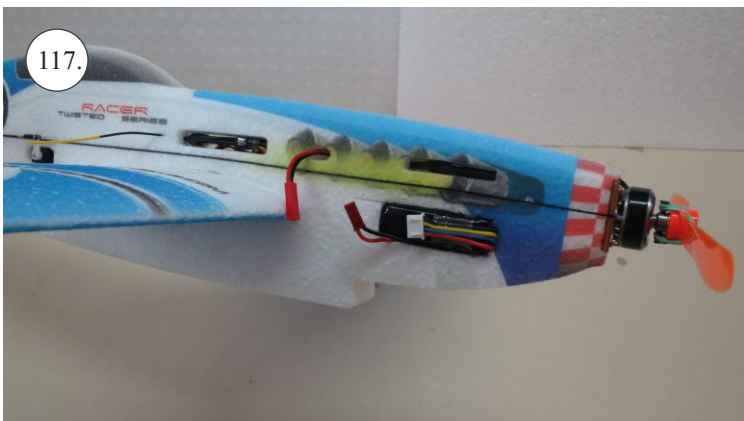

**RACER**  
TWISTED SERIES

*new dimension*

V1.0

**Stavebnice obsahuje:**

- \* trup
- \* křídla
- \* Vop +Sop
- \* sáček s příslušenstvím
- \* sadu výztuh

**Sáček s příslušenstvím obsahuje:**

- \* uhlík prům. 1.5x50mm ... 2x - táhla křidélek
- \* vidličky s čepem ... 8x
- \* smršťovací bužírka 1cm ... 5x
- \* koncovka bowdenu ... 2x
- \* plastové páky ... 1x
- \* motorová přepážka
- \* podložka na vyosení motoru

**Sada pák - rozpis dílů:**

1. páka Vop
2. páka Sop
3. páky křidélek

**Dále budete potřebovat:**

- \* skalpel
- \* křížový šroubovák
- \* pinzetu
- \* malé kleště ploché a kulaté
- \* CA lepidlo střední + řidké, aktivátor
- \* vrták prům. 1mm a 1.5mm
- \* pravítko
- \* tužku (fix)
- \* jemnou pilku (Dremmel)