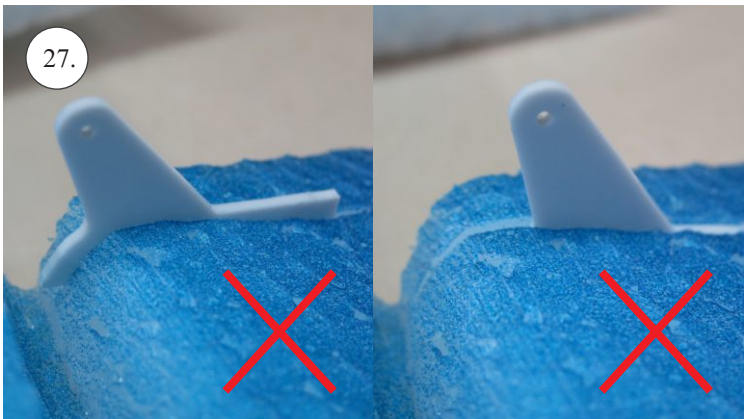

**RACER**  
TWISTED SERIES

*new dimension*

V1.0

**Stavebnice obsahuje:**

- \* trup
- \* křídla
- \* Vop +Sop
- \* sáček s příslušenstvím
- \* sadu výztuh

**Sáček s příslušenstvím obsahuje:**

- \* uhlík prům. 1.5x50mm ... 2x - táhla křidélek
- \* vidličky s čepem ... 8x
- \* smršťovací bužírka 1cm ... 5x
- \* koncovka bowdenu ... 2x
- \* plastové páky ... 1x
- \* motorová přepážka
- \* podložka na vyosení motoru

**Sada pák - rozpis dílů:**

1. páka Vop
2. páka Sop
3. páky křidélek

**Dále budete potřebovat:**

- \* skalpel
- \* křížový šroubovák
- \* pinzetu
- \* malé kleště ploché a kulaté
- \* CA lepidlo střední + řidké, aktivátor
- \* vrták prům. 1mm a 1.5mm
- \* pravítko
- \* tužku (fix)
- \* jemnou pilku (Dremmel)