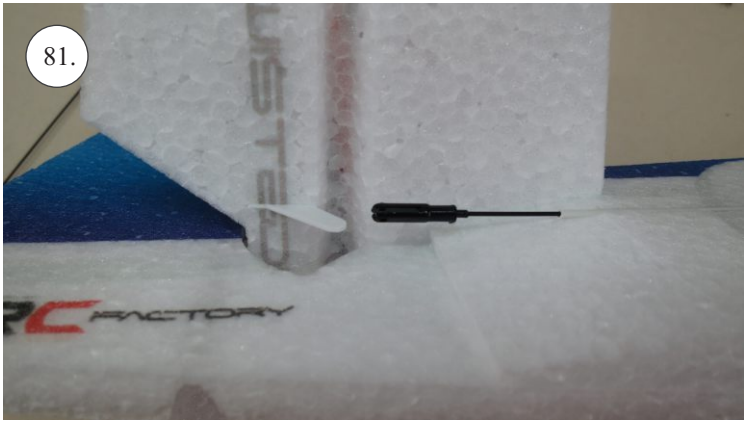

**RACER**  
TWISTED SERIES

*new dimension*

V1.0

**Stavebnice obsahuje:**

- \* trup
- \* křídla
- \* Vop +Sop
- \* sáček s příslušenstvím
- \* sadu výztuh

**Sáček s příslušenstvím obsahuje:**

- \* uhlík prům. 1.5x50mm ... 2x - táhla křidélek
- \* vidličky s čepem ... 8x
- \* smršťovací bužírka 1cm ... 5x
- \* koncovka bowdenu ... 2x
- \* plastové páky ... 1x
- \* motorová přepážka
- \* podložka na vyosení motoru

**Sada pák - rozpis dílů:**

1. páka Vop
2. páka Sop
3. páky křidélek

**Dále budete potřebovat:**

- \* skalpel
- \* křížový šroubovák
- \* pinzetu
- \* malé kleště ploché a kulaté
- \* CA lepidlo střední + řidké, aktivátor
- \* vrták prům. 1mm a 1.5mm
- \* pravítko
- \* tužku (fix)
- \* jemnou pilku (Dremmel)