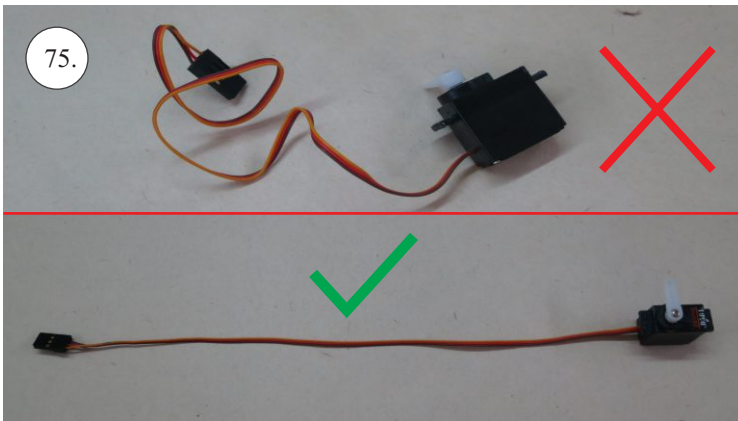

**RACER**  
TWISTED SERIES

*new dimension*

V1.0

**Stavebnice obsahuje:**

- \* trup
- \* křídla
- \* Vop +Sop
- \* sáček s příslušenstvím
- \* sadu výztuh

**Sáček s příslušenstvím obsahuje:**

- \* uhlík prům. 1.5x50mm ... 2x - táhla křidélek
- \* vidličky s čepem ... 8x
- \* smršťovací bužírka 1cm ... 5x
- \* koncovka bowdenu ... 2x
- \* plastové páky ... 1x
- \* motorová přepážka
- \* podložka na vyosení motoru

**Sada pák - rozpis dílů:**

1. páka Vop
2. páka Sop
3. páky křidélek

**Dále budete potřebovat:**

- \* skalpel
- \* křížový šroubovák
- \* pinzetu
- \* malé kleště ploché a kulaté
- \* CA lepidlo střední + řidké, aktivátor
- \* vrták prům. 1mm a 1.5mm
- \* pravítko
- \* tužku (fix)
- \* jemnou pilku (Dremmel)