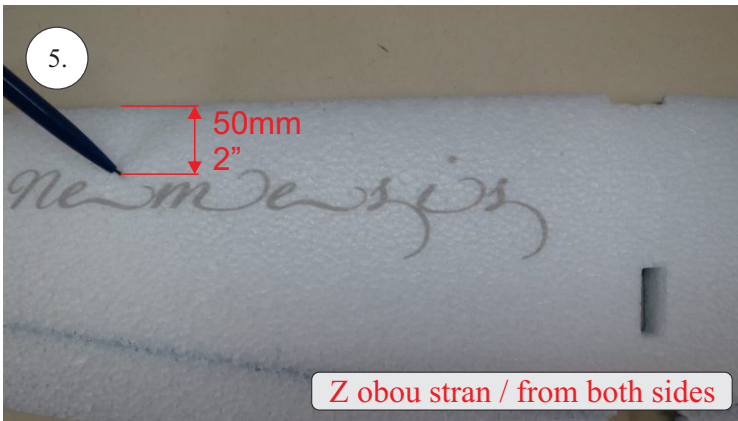

**RACER**  
TWISTED SERIES

*new dimension*

V1.0

**Stavebnice obsahuje:**

- \* trup
- \* křídla
- \* Vop +Sop
- \* sáček s příslušenstvím
- \* sadu výztuh

**Sáček s příslušenstvím obsahuje:**

- \* uhlík prům. 1.5x50mm ... 2x - táhla křidélek
- \* vidličky s čepem ... 8x
- \* smršťovací bužírka 1cm ... 5x
- \* koncovka bowdenu ... 2x
- \* plastové páky ... 1x
- \* motorová přepážka
- \* podložka na vyosení motoru

**Sada pák - rozpis dílů:**

1. páka Vop
2. páka Sop
3. páky křidélek

**Dále budete potřebovat:**

- \* skalpel
- \* křížový šroubovák
- \* pinzetu
- \* malé kleště ploché a kulaté
- \* CA lepidlo střední + řidké, aktivátor
- \* vrták prům. 1mm a 1.5mm
- \* pravítko
- \* tužku (fix)
- \* jemnou pilku (Dremmel)