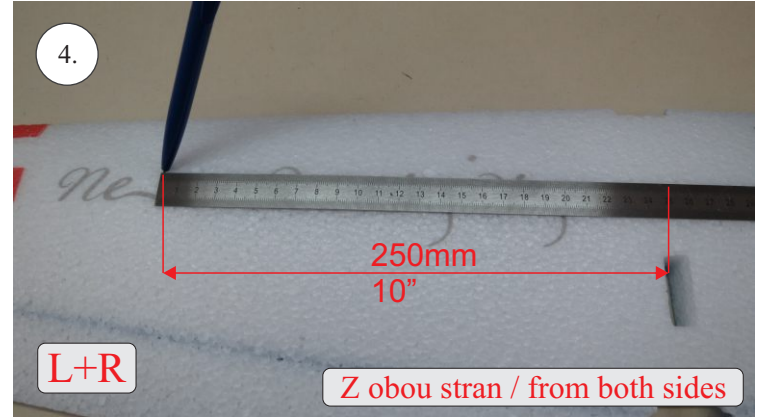

**RACER**  
TWISTED SERIES

*new dimension*

V1.0

**Stavebnice obsahuje:**

- \* trup
- \* křídla
- \* Vop +Sop
- \* sáček s příslušenstvím
- \* sadu výztuh

**Sáček s příslušenstvím obsahuje:**

- \* uhlík prům. 1.5x50mm ... 2x - táhla křidélek
- \* vidličky s čepem ... 8x
- \* smršťovací bužírka 1cm ... 5x
- \* koncovka bowdenu ... 2x
- \* plastové páky ... 1x
- \* motorová přepážka
- \* podložka na vyosení motoru

**Sada pák - rozpis dílů:**

1. páka Vop
2. páka Sop
3. páky křidélek

**Dále budete potřebovat:**

- \* skalpel
- \* křížový šroubovák
- \* pinzetu
- \* malé kleště ploché a kulaté
- \* CA lepidlo střední + řidké, aktivátor
- \* vrták prům. 1mm a 1.5mm
- \* pravítko
- \* tužku (fix)
- \* jemnou pilku (Dremmel)