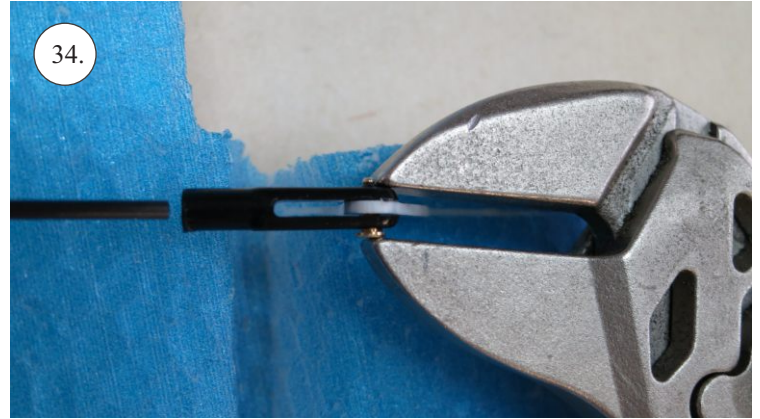

**RACER**  
TWISTED SERIES

*new dimension*

V1.0

**Stavebnice obsahuje:**

- \* trup
- \* křídla
- \* Vop +Sop
- \* sáček s příslušenstvím
- \* sadu výztuh

**Sáček s příslušenstvím obsahuje:**

- \* uhlík prům. 1.5x50mm ... 2x - táhla křidélek
- \* vidličky s čepem ... 8x
- \* smršťovací bužírka 1cm ... 5x
- \* koncovka bowdenu ... 2x
- \* plastové páky ... 1x
- \* motorová přepážka
- \* podložka na vyosení motoru

**Sada pák - rozpis dílů:**

1. páka Vop
2. páka Sop
3. páky křidélek

**Dále budete potřebovat:**

- \* skalpel
- \* křížový šroubovák
- \* pinzetu
- \* malé kleště ploché a kulaté
- \* CA lepidlo střední + řidké, aktivátor
- \* vrták prům. 1mm a 1.5mm
- \* pravítko
- \* tužku (fix)
- \* jemnou pilku (Dremmel)