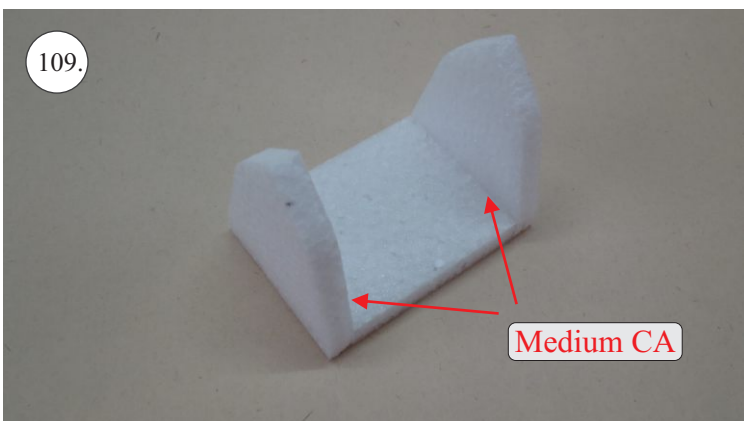

**RACER**  
TWISTED SERIES

*new dimension*

V1.0

**Stavebnice obsahuje:**

- \* trup
- \* křídla
- \* Vop +Sop
- \* sáček s příslušenstvím
- \* sadu výztuh

**Sáček s příslušenstvím obsahuje:**

- \* uhlík prům. 1.5x50mm ... 2x - táhla křidélek
- \* vidličky s čepem ... 8x
- \* smršťovací bužírka 1cm ... 5x
- \* koncovka bowdenu ... 2x
- \* plastové páky ... 1x
- \* motorová přepážka
- \* podložka na vyosení motoru

**Sada pák - rozpis dílů:**

1. páka Vop
2. páka Sop
3. páky křidélek

**Dále budete potřebovat:**

- \* skalpel
- \* křížový šroubovák
- \* pinzetu
- \* malé kleště ploché a kulaté
- \* CA lepidlo střední + řidké, aktivátor
- \* vrták prům. 1mm a 1.5mm
- \* pravítko
- \* tužku (fix)
- \* jemnou pilku (Dremmel)