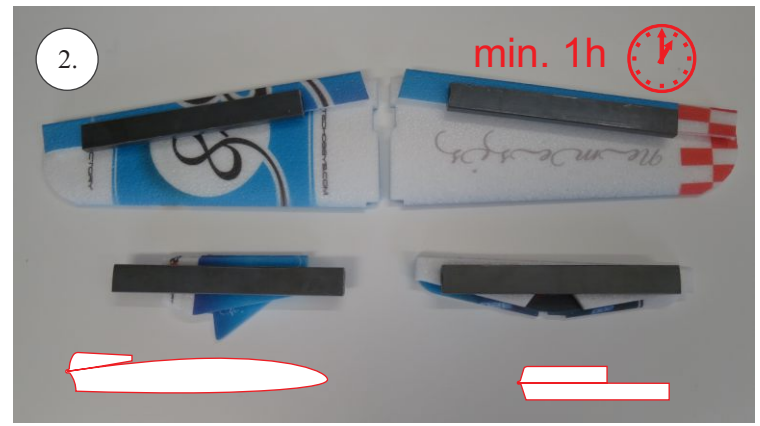

**RACER**  
TWISTED SERIES

*new dimension*

V1.0

**Stavebnice obsahuje:**

- \* trup
- \* křídla
- \* Vop +Sop
- \* sáček s příslušenstvím
- \* sadu výztuh

**Sáček s příslušenstvím obsahuje:**

- \* uhlík prům. 1.5x50mm ... 2x - táhla křidélek
- \* vidličky s čepem ... 8x
- \* smršťovací bužírka 1cm ... 5x
- \* koncovka bowdenu ... 2x
- \* plastové páky ... 1x
- \* motorová přepážka
- \* podložka na vyosení motoru

**Sada pák - rozpis dílů:**

1. páka Vop
2. páka Sop
3. páky křidélek

**Dále budete potřebovat:**

- \* skalpel
- \* křížový šroubovák
- \* pinzetu
- \* malé kleště ploché a kulaté
- \* CA lepidlo střední + řidké, aktivátor
- \* vrták prům. 1mm a 1.5mm
- \* pravítko
- \* tužku (fix)
- \* jemnou pilku (Dremmel)