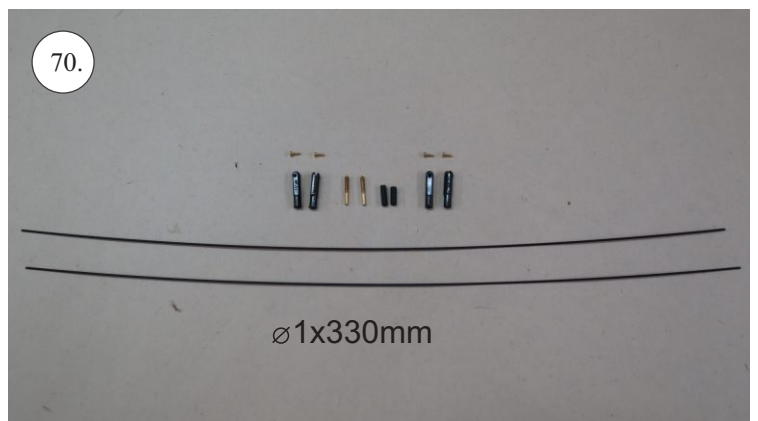

**RACER**  
TWISTED SERIES

*new dimension*

V1.0

**Stavebnice obsahuje:**

- \* trup
- \* křídla
- \* Vop +Sop
- \* sáček s příslušenstvím
- \* sadu výztuh

**Sáček s příslušenstvím obsahuje:**

- \* uhlík prům. 1.5x50mm ... 2x - táhla křidélek
- \* vidličky s čepem ... 8x
- \* smršťovací bužírka 1cm ... 5x
- \* koncovka bowdenu ... 2x
- \* plastové páky ... 1x
- \* motorová přepážka
- \* podložka na vyosení motoru

**Sada pák - rozpis dílů:**

1. páka Vop
2. páka Sop
3. páky křidélek

**Dále budete potřebovat:**

- \* skalpel
- \* křížový šroubovák
- \* pinzetu
- \* malé kleště ploché a kulaté
- \* CA lepidlo střední + řidké, aktivátor
- \* vrták prům. 1mm a 1.5mm
- \* pravítko
- \* tužku (fix)
- \* jemnou pilku (Dremmel)