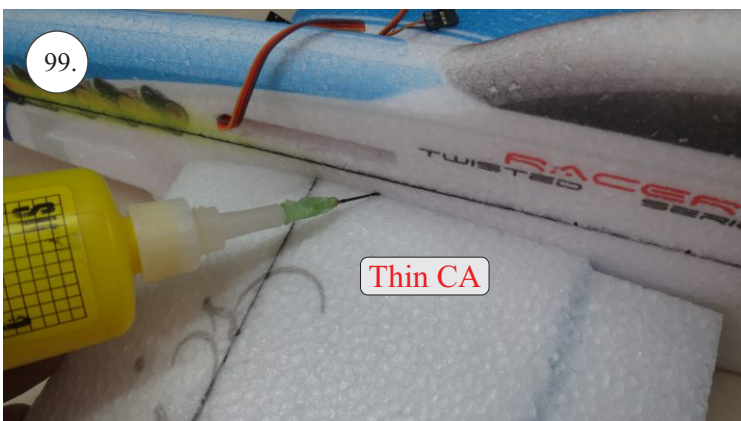

**Sada pák - rozpis dílů:**

1. páka Vop
2. páka Sop
3. páky křidélek

**Dále budete potřebovat:**

- \* skalpel
- \* křížový šroubovák
- \* pinzetu
- \* malé kleště ploché a kulaté
- \* CA lepidlo střední + řidké, aktivátor
- \* vrták prům. 1mm a 1.5mm
- \* pravítko
- \* tužku (fix)
- \* jemnou pilku (Dremmel)