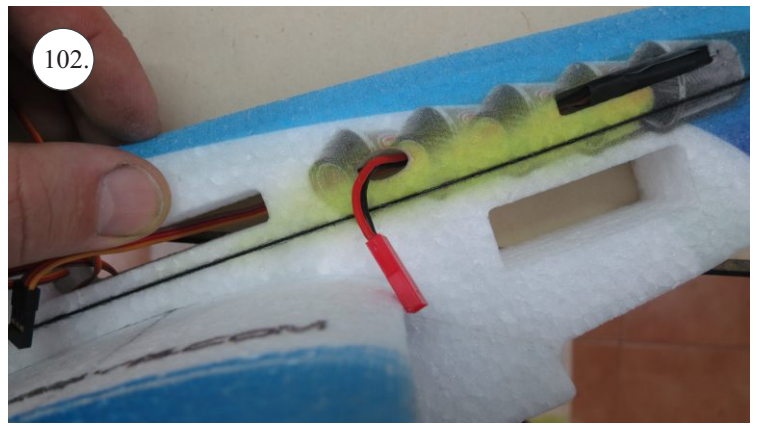

**RACER**  
TWISTED SERIES

*new dimension*

V1.0

**Stavebnice obsahuje:**

- \* trup
- \* křídla
- \* Vop +Sop
- \* sáček s příslušenstvím
- \* sadu výztuh

**Sáček s příslušenstvím obsahuje:**

- \* uhlík prům. 1.5x50mm ... 2x - táhla křidélek
- \* vidličky s čepem ... 8x
- \* smršťovací bužírka 1cm ... 5x
- \* koncovka bowdenu ... 2x
- \* plastové páky ... 1x
- \* motorová přepážka
- \* podložka na vyosení motoru

**Sada pák - rozpis dílů:**

1. páka Vop
2. páka Sop
3. páky křidélek

**Dále budete potřebovat:**

- \* skalpel
- \* křížový šroubovák
- \* pinzetu
- \* malé kleště ploché a kulaté
- \* CA lepidlo střední + řidké, aktivátor
- \* vrták prům. 1mm a 1.5mm
- \* pravítko
- \* tužku (fix)
- \* jemnou pilku (Dremmel)