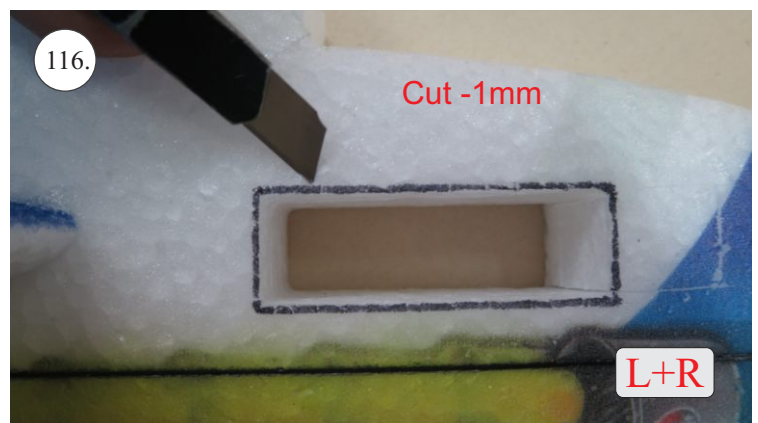

**RACER**  
TWISTED SERIES

*new dimension*

V1.0

**Stavebnice obsahuje:**

- \* trup
- \* křídla
- \* Vop +Sop
- \* sáček s příslušenstvím
- \* sadu výztuh

**Sáček s příslušenstvím obsahuje:**

- \* uhlík prům. 1.5x50mm ... 2x - táhla křidélek
- \* vidličky s čepem ... 8x
- \* smršťovací bužírka 1cm ... 5x
- \* koncovka bowdenu ... 2x
- \* plastové páky ... 1x
- \* motorová přepážka
- \* podložka na vyosení motoru

**Sada pák - rozpis dílů:**

1. páka Vop
2. páka Sop
3. páky křidélek

**Dále budete potřebovat:**

- \* skalpel
- \* křížový šroubovák
- \* pinzetu
- \* malé kleště ploché a kulaté
- \* CA lepidlo střední + řidké, aktivátor
- \* vrták prům. 1mm a 1.5mm
- \* pravítko
- \* tužku (fix)
- \* jemnou pilku (Dremmel)