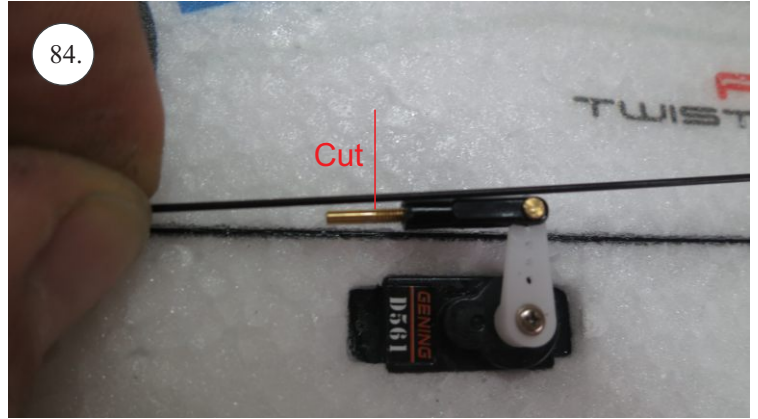

**RACER**  
TWISTED SERIES

*new dimension*

V1.0

**Stavebnice obsahuje:**

- \* trup
- \* křídla
- \* Vop +Sop
- \* sáček s příslušenstvím
- \* sadu výztuh

**Sáček s příslušenstvím obsahuje:**

- \* uhlík prům. 1.5x50mm ... 2x - táhla křidélek
- \* vidličky s čepem ... 8x
- \* smršťovací bužírka 1cm ... 5x
- \* koncovka bowdenu ... 2x
- \* plastové páky ... 1x
- \* motorová přepážka
- \* podložka na vyosení motoru

**Sada pák - rozpis dílů:**

1. páka Vop
2. páka Sop
3. páky křidélek

**Dále budete potřebovat:**

- \* skalpel
- \* křížový šroubovák
- \* pinzetu
- \* malé kleště ploché a kulaté
- \* CA lepidlo střední + řidké, aktivátor
- \* vrták prům. 1mm a 1.5mm
- \* pravítko
- \* tužku (fix)
- \* jemnou pilku (Dremmel)