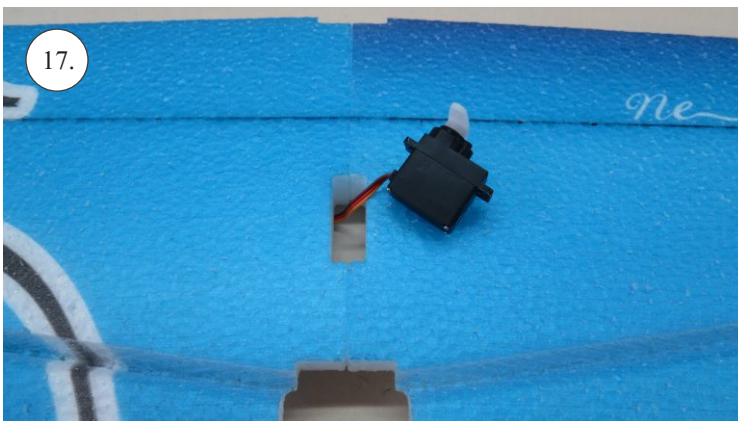

**RACER**  
TWISTED SERIES

*new dimension*

V1.0

**Stavebnice obsahuje:**

- \* trup
- \* křídla
- \* Vop +Sop
- \* sáček s příslušenstvím
- \* sadu výztuh

**Sáček s příslušenstvím obsahuje:**

- \* uhlík prům. 1.5x50mm ... 2x - táhla křidélek
- \* vidličky s čepem ... 8x
- \* smršťovací bužírka 1cm ... 5x
- \* koncovka bowdenu ... 2x
- \* plastové páky ... 1x
- \* motorová přepážka
- \* podložka na vyosení motoru

**Sada pák - rozpis dílů:**

1. páka Vop
2. páka Sop
3. páky křidélek

**Dále budete potřebovat:**

- \* skalpel
- \* křížový šroubovák
- \* pinzetu
- \* malé kleště ploché a kulaté
- \* CA lepidlo střední + řidké, aktivátor
- \* vrták prům. 1mm a 1.5mm
- \* pravítko
- \* tužku (fix)
- \* jemnou pilku (Dremmel)