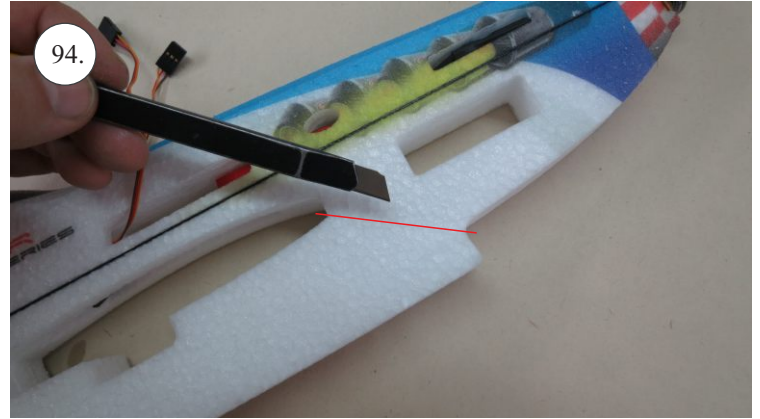

**RACER**  
TWISTED SERIES

*new dimension*

V1.0

**Stavebnice obsahuje:**

- \* trup
- \* křídla
- \* Vop +Sop
- \* sáček s příslušenstvím
- \* sadu výztuh

**Sáček s příslušenstvím obsahuje:**

- \* uhlík prům. 1.5x50mm ... 2x - táhla křidélek
- \* vidličky s čepem ... 8x
- \* smršťovací bužírka 1cm ... 5x
- \* koncovka bowdenu ... 2x
- \* plastové páky ... 1x
- \* motorová přepážka
- \* podložka na vyosení motoru

**Sada pák - rozpis dílů:**

1. páka Vop
2. páka Sop
3. páky křidélek

**Dále budete potřebovat:**

- \* skalpel
- \* křížový šroubovák
- \* pinzetu
- \* malé kleště ploché a kulaté
- \* CA lepidlo střední + řidké, aktivátor
- \* vrták prům. 1mm a 1.5mm
- \* pravítko
- \* tužku (fix)
- \* jemnou pilku (Dremmel)