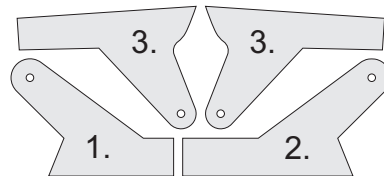

**RACER**  
TWISTED SERIES

*new dimension*

V1.0

**Stavebnice obsahuje:**

- \* trup
- \* křídla
- \* Vop +Sop
- \* sáček s příslušenstvím
- \* sadu výztuh

**Sáček s příslušenstvím obsahuje:**

- \* uhlík prům. 1.5x50mm ... 2x - táhla křidélek
- \* vidličky s čepem ... 8x
- \* smršťovací bužírka 1cm ... 5x
- \* koncovka bowdenu ... 2x
- \* plastové páky ... 1x
- \* motorová přepážka
- \* podložka na vyosení motoru

**Sada pák - rozpis dílů:**

1. páka Vop
2. páka Sop
3. páky křidélek

**Dále budete potřebovat:**

- \* skalpel
- \* křížový šroubovák
- \* pinzetu
- \* malé kleště ploché a kulaté
- \* CA lepidlo střední + řidké, aktivátor
- \* vrták prům. 1mm a 1.5mm
- \* pravítko
- \* tužku (fix)
- \* jemnou pilku (Dremmel)