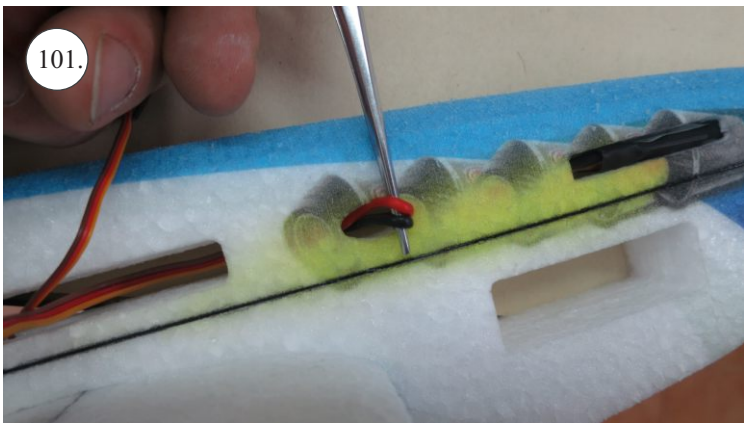

**RACER**  
TWISTED SERIES

*new dimension*

V1.0

**Stavebnice obsahuje:**

- \* trup
- \* křídla
- \* Vop +Sop
- \* sáček s příslušenstvím
- \* sadu výztuh

**Sáček s příslušenstvím obsahuje:**

- \* uhlík prům. 1.5x50mm ... 2x - táhla křidélek
- \* vidličky s čepem ... 8x
- \* smršťovací bužírka 1cm ... 5x
- \* koncovka bowdenu ... 2x
- \* plastové páky ... 1x
- \* motorová přepážka
- \* podložka na vyosení motoru

**Sada pák - rozpis dílů:**

1. páka Vop
2. páka Sop
3. páky křidélek

**Dále budete potřebovat:**

- \* skalpel
- \* křížový šroubovák
- \* pinzetu
- \* malé kleště ploché a kulaté
- \* CA lepidlo střední + řidké, aktivátor
- \* vrták prům. 1mm a 1.5mm
- \* pravítko
- \* tužku (fix)
- \* jemnou pilku (Dremmel)