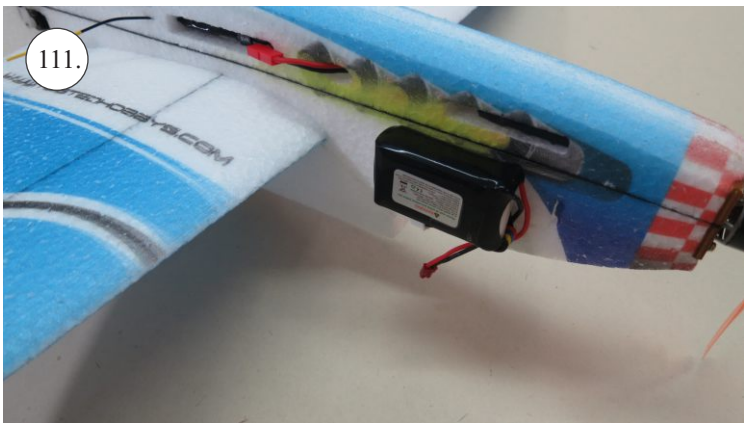

**RACER**  
TWISTED SERIES

*new dimension*

V1.0

**Stavebnice obsahuje:**

- \* trup
- \* křídla
- \* Vop +Sop
- \* sáček s příslušenstvím
- \* sadu výztuh

**Sáček s příslušenstvím obsahuje:**

- \* uhlík prům. 1.5x50mm ... 2x - táhla křidélek
- \* vidličky s čepem ... 8x
- \* smršťovací bužírka 1cm ... 5x
- \* koncovka bowdenu ... 2x
- \* plastové páky ... 1x
- \* motorová přepážka
- \* podložka na vyosení motoru

**Sada pák - rozpis dílů:**

1. páka Vop
2. páka Sop
3. páky křidélek

**Dále budete potřebovat:**

- \* skalpel
- \* křížový šroubovák
- \* pinzetu
- \* malé kleště ploché a kulaté
- \* CA lepidlo střední + řidké, aktivátor
- \* vrták prům. 1mm a 1.5mm
- \* pravítko
- \* tužku (fix)
- \* jemnou pilku (Dremmel)