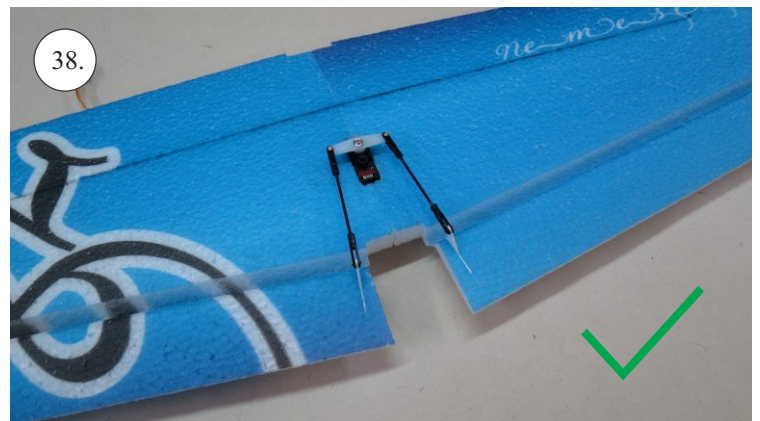

**RACER**  
TWISTED SERIES

*new dimension*

V1.0

**Stavebnice obsahuje:**

- \* trup
- \* křídla
- \* Vop +Sop
- \* sáček s příslušenstvím
- \* sadu výztuh

**Sáček s příslušenstvím obsahuje:**

- \* uhlík prům. 1.5x50mm ... 2x - táhla křidélek
- \* vidličky s čepem ... 8x
- \* smršťovací bužírka 1cm ... 5x
- \* koncovka bowdenu ... 2x
- \* plastové páky ... 1x
- \* motorová přepážka
- \* podložka na vyosení motoru

**Sada pák - rozpis dílů:**

1. páka Vop
2. páka Sop
3. páky křidélek

**Dále budete potřebovat:**

- \* skalpel
- \* křížový šroubovák
- \* pinzetu
- \* malé kleště ploché a kulaté
- \* CA lepidlo střední + řidké, aktivátor
- \* vrták prům. 1mm a 1.5mm
- \* pravítko
- \* tužku (fix)
- \* jemnou pilku (Dremmel)