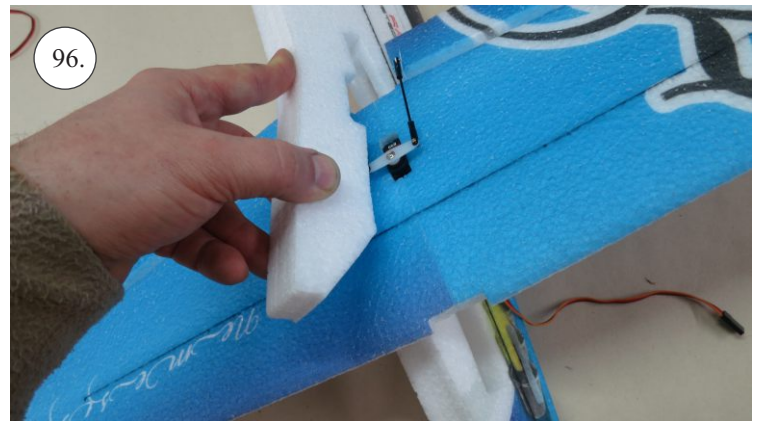

**RACER**  
TWISTED SERIES

*new dimension*

V1.0

**Stavebnice obsahuje:**

- \* trup
- \* křídla
- \* Vop +Sop
- \* sáček s příslušenstvím
- \* sadu výztuh

**Sáček s příslušenstvím obsahuje:**

- \* uhlík prům. 1.5x50mm ... 2x - táhla křidélek
- \* vidličky s čepem ... 8x
- \* smršťovací bužírka 1cm ... 5x
- \* koncovka bowdenu ... 2x
- \* plastové páky ... 1x
- \* motorová přepážka
- \* podložka na vyosení motoru

**Sada pák - rozpis dílů:**

1. páka Vop
2. páka Sop
3. páky křidélek

**Dále budete potřebovat:**

- \* skalpel
- \* křížový šroubovák
- \* pinzetu
- \* malé kleště ploché a kulaté
- \* CA lepidlo střední + řidké, aktivátor
- \* vrták prům. 1mm a 1.5mm
- \* pravítko
- \* tužku (fix)
- \* jemnou pilku (Dremmel)