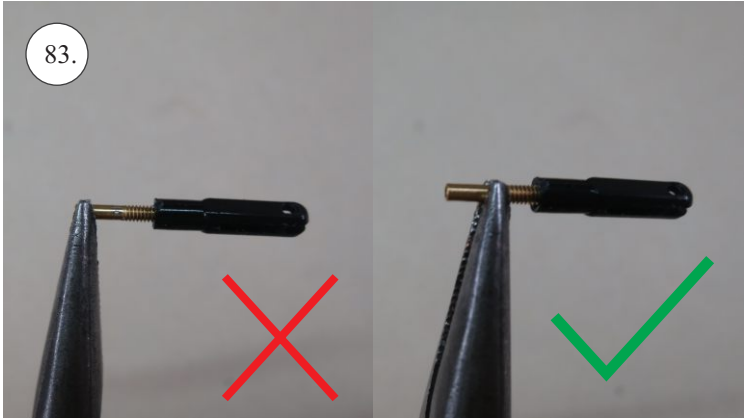

**RACER**  
TWISTED SERIES

*new dimension*

V1.0

**Stavebnice obsahuje:**

- \* trup
- \* křídla
- \* Vop +Sop
- \* sáček s příslušenstvím
- \* sadu výztuh

**Sáček s příslušenstvím obsahuje:**

- \* uhlík prům. 1.5x50mm ... 2x - táhla křidélek
- \* vidličky s čepem ... 8x
- \* smršťovací bužírka 1cm ... 5x
- \* koncovka bowdenu ... 2x
- \* plastové páky ... 1x
- \* motorová přepážka
- \* podložka na vyosení motoru

**Sada pák - rozpis dílů:**

1. páka Vop
2. páka Sop
3. páky křidélek

**Dále budete potřebovat:**

- \* skalpel
- \* křížový šroubovák
- \* pinzetu
- \* malé kleště ploché a kulaté
- \* CA lepidlo střední + řidké, aktivátor
- \* vrták prům. 1mm a 1.5mm
- \* pravítko
- \* tužku (fix)
- \* jemnou pilku (Dremmel)