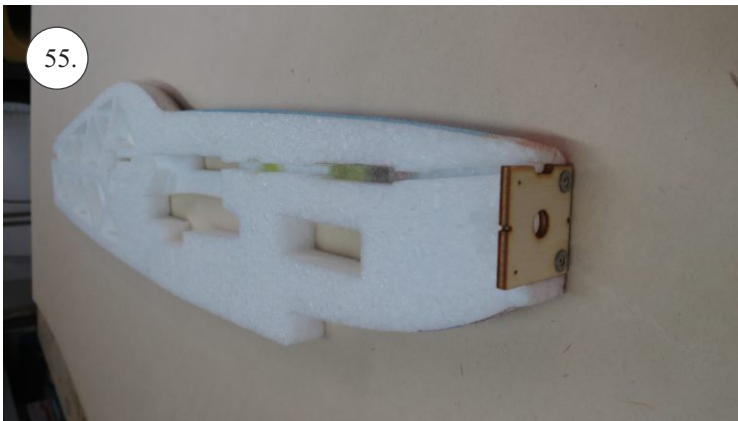

**RACER**  
TWISTED SERIES

*new dimension*

V1.0

**Stavebnice obsahuje:**

- \* trup
- \* křídla
- \* Vop +Sop
- \* sáček s příslušenstvím
- \* sadu výztuh

**Sáček s příslušenstvím obsahuje:**

- \* uhlík prům. 1.5x50mm ... 2x - táhla křidélek
- \* vidličky s čepem ... 8x
- \* smršťovací bužírka 1cm ... 5x
- \* koncovka bowdenu ... 2x
- \* plastové páky ... 1x
- \* motorová přepážka
- \* podložka na vyosení motoru

**Sada pák - rozpis dílů:**

1. páka Vop
2. páka Sop
3. páky křidélek

**Dále budete potřebovat:**

- \* skalpel
- \* křížový šroubovák
- \* pinzetu
- \* malé kleště ploché a kulaté
- \* CA lepidlo střední + řidké, aktivátor
- \* vrták prům. 1mm a 1.5mm
- \* pravítko
- \* tužku (fix)
- \* jemnou pilku (Dremmel)