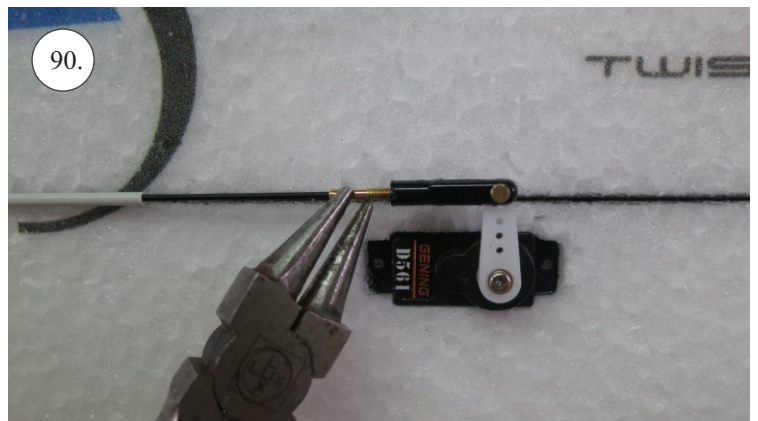

**RACER**  
TWISTED SERIES

*new dimension*

V1.0

**Stavebnice obsahuje:**

- \* trup
- \* křídla
- \* Vop +Sop
- \* sáček s příslušenstvím
- \* sadu výztuh

**Sáček s příslušenstvím obsahuje:**

- \* uhlík prům. 1.5x50mm ... 2x - táhla křidélek
- \* vidličky s čepem ... 8x
- \* smršťovací bužírka 1cm ... 5x
- \* koncovka bowdenu ... 2x
- \* plastové páky ... 1x
- \* motorová přepážka
- \* podložka na vyosení motoru

**Sada pák - rozpis dílů:**

1. páka Vop
2. páka Sop
3. páky křidélek

**Dále budete potřebovat:**

- \* skalpel
- \* křížový šroubovák
- \* pinzetu
- \* malé kleště ploché a kulaté
- \* CA lepidlo střední + řidké, aktivátor
- \* vrták prům. 1mm a 1.5mm
- \* pravítko
- \* tužku (fix)
- \* jemnou pilku (Dremmel)