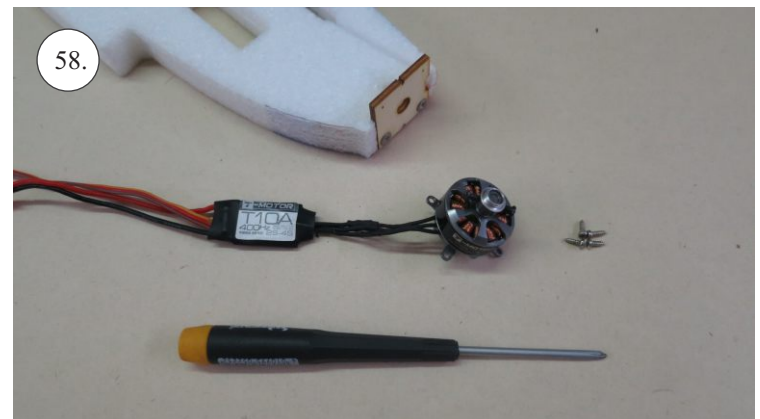

**RACER**  
TWISTED SERIES

*new dimension*

V1.0

**Stavebnice obsahuje:**

- \* trup
- \* křídla
- \* Vop +Sop
- \* sáček s příslušenstvím
- \* sadu výztuh

**Sáček s příslušenstvím obsahuje:**

- \* uhlík prům. 1.5x50mm ... 2x - táhla křidélek
- \* vidličky s čepem ... 8x
- \* smršťovací bužírka 1cm ... 5x
- \* koncovka bowdenu ... 2x
- \* plastové páky ... 1x
- \* motorová přepážka
- \* podložka na vyosení motoru

**Sada pák - rozpis dílů:**

1. páka Vop
2. páka Sop
3. páky křidélek

**Dále budete potřebovat:**

- \* skalpel
- \* křížový šroubovák
- \* pinzetu
- \* malé kleště ploché a kulaté
- \* CA lepidlo střední + řidké, aktivátor
- \* vrták prům. 1mm a 1.5mm
- \* pravítko
- \* tužku (fix)
- \* jemnou pilku (Dremmel)