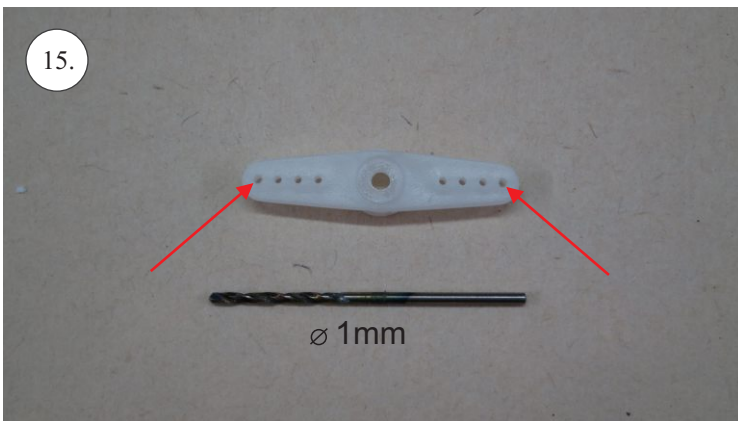

**RACER**  
TWISTED SERIES

*new dimension*

V1.0

**Stavebnice obsahuje:**

- \* trup
- \* křídla
- \* Vop +Sop
- \* sáček s příslušenstvím
- \* sadu výztuh

**Sáček s příslušenstvím obsahuje:**

- \* uhlík prům. 1.5x50mm ... 2x - táhla křidélek
- \* vidličky s čepem ... 8x
- \* smršťovací bužírka 1cm ... 5x
- \* koncovka bowdenu ... 2x
- \* plastové páky ... 1x
- \* motorová přepážka
- \* podložka na vyosení motoru

**Sada pák - rozpis dílů:**

1. páka Vop
2. páka Sop
3. páky křidélek

**Dále budete potřebovat:**

- \* skalpel
- \* křížový šroubovák
- \* pinzetu
- \* malé kleště ploché a kulaté
- \* CA lepidlo střední + řidké, aktivátor
- \* vrták prům. 1mm a 1.5mm
- \* pravítko
- \* tužku (fix)
- \* jemnou pilku (Dremmel)