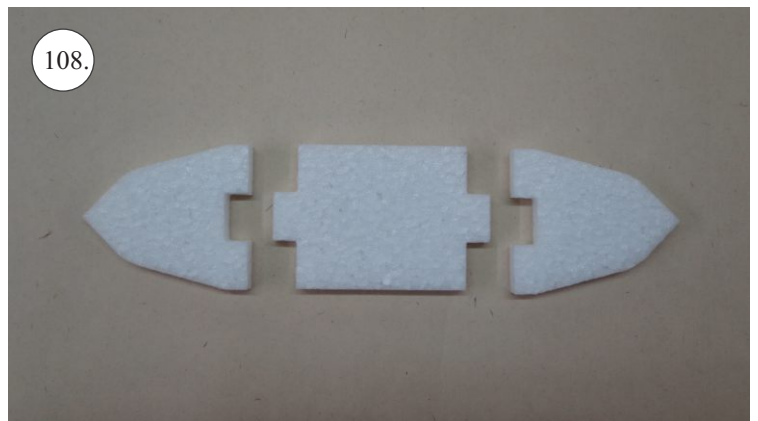

**RACER**  
TWISTED SERIES

*new dimension*

V1.0

**Stavebnice obsahuje:**

- \* trup
- \* křídla
- \* Vop +Sop
- \* sáček s příslušenstvím
- \* sadu výztuh

**Sáček s příslušenstvím obsahuje:**

- \* uhlík prům. 1.5x50mm ... 2x - táhla křidélek
- \* vidličky s čepem ... 8x
- \* smršťovací bužírka 1cm ... 5x
- \* koncovka bowdenu ... 2x
- \* plastové páky ... 1x
- \* motorová přepážka
- \* podložka na vyosení motoru

**Sada pák - rozpis dílů:**

1. páka Vop
2. páka Sop
3. páky křidélek

**Dále budete potřebovat:**

- \* skalpel
- \* křížový šroubovák
- \* pinzetu
- \* malé kleště ploché a kulaté
- \* CA lepidlo střední + řidké, aktivátor
- \* vrták prům. 1mm a 1.5mm
- \* pravítko
- \* tužku (fix)
- \* jemnou pilku (Dremmel)