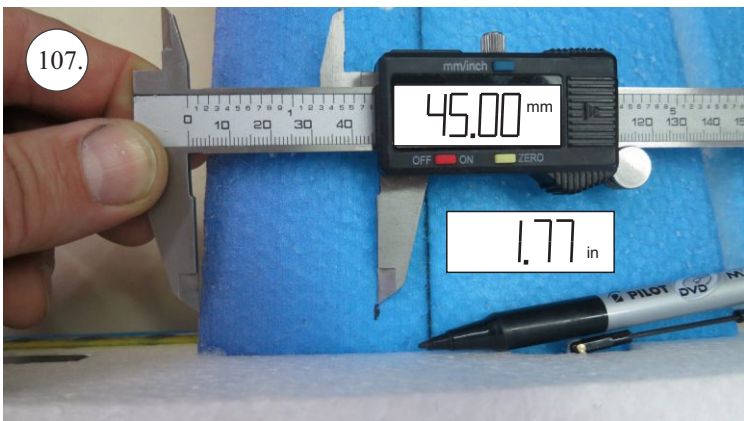

**RACER**  
TWISTED SERIES

*new dimension*

V1.0

**Stavebnice obsahuje:**

- \* trup
- \* křídla
- \* Vop +Sop
- \* sáček s příslušenstvím
- \* sadu výztuh

**Sáček s příslušenstvím obsahuje:**

- \* uhlík prům. 1.5x50mm ... 2x - táhla křidélek
- \* vidličky s čepem ... 8x
- \* smršťovací bužírka 1cm ... 5x
- \* koncovka bowdenu ... 2x
- \* plastové páky ... 1x
- \* motorová přepážka
- \* podložka na vyosení motoru

**Sada pák - rozpis dílů:**

1. páka Vop
2. páka Sop
3. páky křidélek

**Dále budete potřebovat:**

- \* skalpel
- \* křížový šroubovák
- \* pinzetu
- \* malé kleště ploché a kulaté
- \* CA lepidlo střední + řidké, aktivátor
- \* vrták prům. 1mm a 1.5mm
- \* pravítko
- \* tužku (fix)
- \* jemnou pilku (Dremmel)