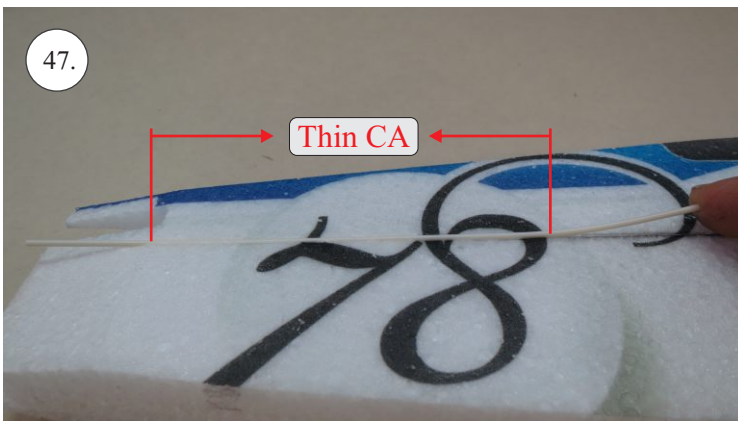

**Sada pák - rozpis dílů:**

1. páka Vop
2. páka Sop
3. páky křidélek

**Dále budete potřebovat:**

- \* skalpel
- \* křížový šroubovák
- \* pinzetu
- \* malé kleště ploché a kulaté
- \* CA lepidlo střední + řidké, aktivátor
- \* vrták prům. 1mm a 1.5mm
- \* pravítko
- \* tužku (fix)
- \* jemnou pilku (Dremmel)