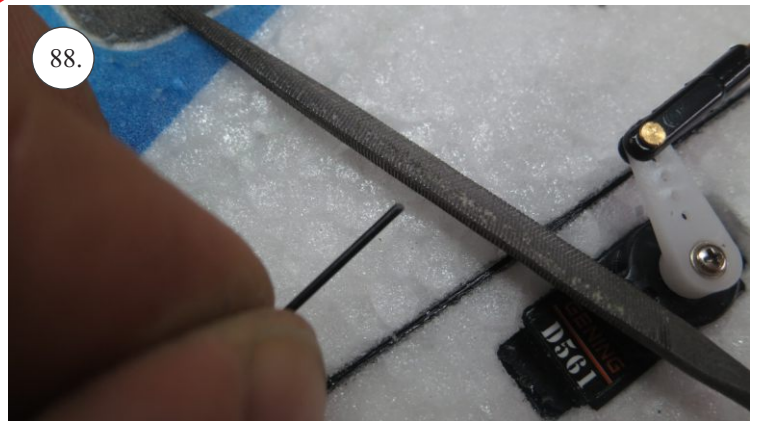

**RACER**  
TWISTED SERIES

*new dimension*

V1.0

**Stavebnice obsahuje:**

- \* trup
- \* křídla
- \* Vop +Sop
- \* sáček s příslušenstvím
- \* sadu výztuh

**Sáček s příslušenstvím obsahuje:**

- \* uhlík prům. 1.5x50mm ... 2x - táhla křidélek
- \* vidličky s čepem ... 8x
- \* smršťovací bužírka 1cm ... 5x
- \* koncovka bowdenu ... 2x
- \* plastové páky ... 1x
- \* motorová přepážka
- \* podložka na vyosení motoru

**Sada pák - rozpis dílů:**

1. páka Vop
2. páka Sop
3. páky křidélek

**Dále budete potřebovat:**

- \* skalpel
- \* křížový šroubovák
- \* pinzetu
- \* malé kleště ploché a kulaté
- \* CA lepidlo střední + řidké, aktivátor
- \* vrták prům. 1mm a 1.5mm
- \* pravítko
- \* tužku (fix)
- \* jemnou pilku (Dremmel)