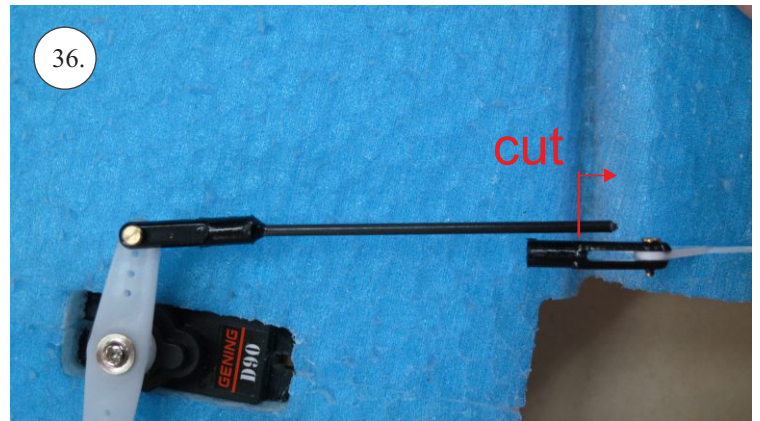

**RACER**  
TWISTED SERIES

*new dimension*

V1.0

**Stavebnice obsahuje:**

- \* trup
- \* křídla
- \* Vop +Sop
- \* sáček s příslušenstvím
- \* sadu výztuh

**Sáček s příslušenstvím obsahuje:**

- \* uhlík prům. 1.5x50mm ... 2x - táhla křidélek
- \* vidličky s čepem ... 8x
- \* smršťovací bužírka 1cm ... 5x
- \* koncovka bowdenu ... 2x
- \* plastové páky ... 1x
- \* motorová přepážka
- \* podložka na vyosení motoru

**Sada pák - rozpis dílů:**

1. páka Vop
2. páka Sop
3. páky křidélek

**Dále budete potřebovat:**

- \* skalpel
- \* křížový šroubovák
- \* pinzetu
- \* malé kleště ploché a kulaté
- \* CA lepidlo střední + řidké, aktivátor
- \* vrták prům. 1mm a 1.5mm
- \* pravítko
- \* tužku (fix)
- \* jemnou pilku (Dremmel)