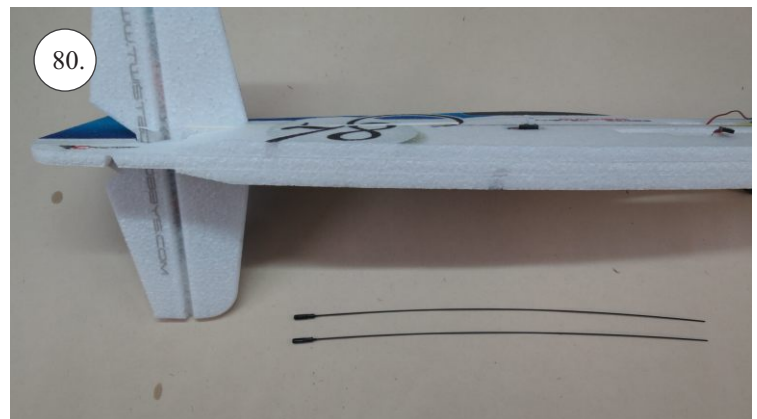

**RACER**  
TWISTED SERIES

*new dimension*

V1.0

**Stavebnice obsahuje:**

- \* trup
- \* křídla
- \* Vop +Sop
- \* sáček s příslušenstvím
- \* sadu výztuh

**Sáček s příslušenstvím obsahuje:**

- \* uhlík prům. 1.5x50mm ... 2x - táhla křidélek
- \* vidličky s čepem ... 8x
- \* smršťovací bužírka 1cm ... 5x
- \* koncovka bowdenu ... 2x
- \* plastové páky ... 1x
- \* motorová přepážka
- \* podložka na vyosení motoru

**Sada pák - rozpis dílů:**

1. páka Vop
2. páka Sop
3. páky křidélek

**Dále budete potřebovat:**

- \* skalpel
- \* křížový šroubovák
- \* pinzetu
- \* malé kleště ploché a kulaté
- \* CA lepidlo střední + řidké, aktivátor
- \* vrták prům. 1mm a 1.5mm
- \* pravítko
- \* tužku (fix)
- \* jemnou pilku (Dremmel)