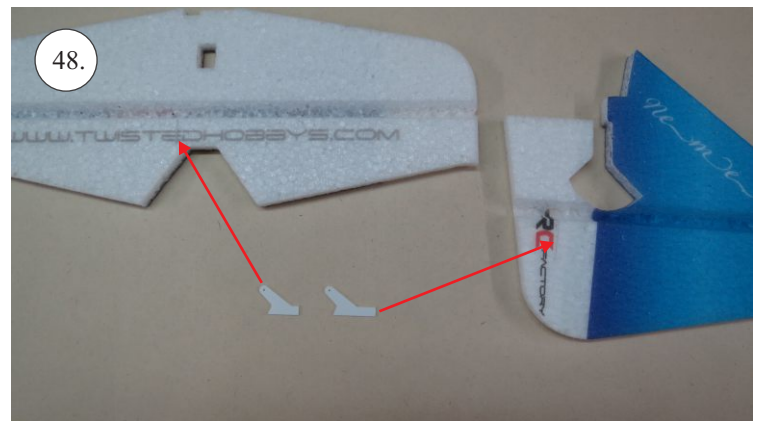

**RACER**  
TWISTED SERIES

*new dimension*

V1.0

**Stavebnice obsahuje:**

- \* trup
- \* křídla
- \* Vop +Sop
- \* sáček s příslušenstvím
- \* sadu výztuh

**Sáček s příslušenstvím obsahuje:**

- \* uhlík prům. 1.5x50mm ... 2x - táhla křidélek
- \* vidličky s čepem ... 8x
- \* smršťovací bužírka 1cm ... 5x
- \* koncovka bowdenu ... 2x
- \* plastové páky ... 1x
- \* motorová přepážka
- \* podložka na vyosení motoru

**Sada pák - rozpis dílů:**

1. páka Vop
2. páka Sop
3. páky křidélek

**Dále budete potřebovat:**

- \* skalpel
- \* křížový šroubovák
- \* pinzetu
- \* malé kleště ploché a kulaté
- \* CA lepidlo střední + řidké, aktivátor
- \* vrták prům. 1mm a 1.5mm
- \* pravítko
- \* tužku (fix)
- \* jemnou pilku (Dremmel)