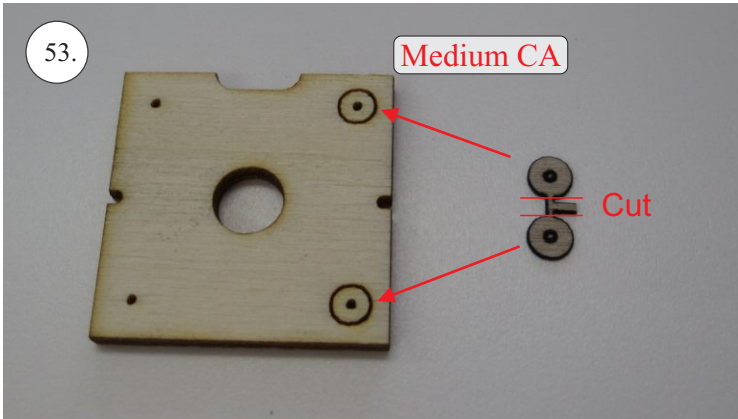

**RACER**  
TWISTED SERIES

*new dimension*

V1.0

**Stavebnice obsahuje:**

- \* trup
- \* křídla
- \* Vop +Sop
- \* sáček s příslušenstvím
- \* sadu výztuh

**Sáček s příslušenstvím obsahuje:**

- \* uhlík prům. 1.5x50mm ... 2x - táhla křidélek
- \* vidličky s čepem ... 8x
- \* smršťovací bužírka 1cm ... 5x
- \* koncovka bowdenu ... 2x
- \* plastové páky ... 1x
- \* motorová přepážka
- \* podložka na vyosení motoru

**Sada pák - rozpis dílů:**

1. páka Vop
2. páka Sop
3. páky křidélek

**Dále budete potřebovat:**

- \* skalpel
- \* křížový šroubovák
- \* pinzetu
- \* malé kleště ploché a kulaté
- \* CA lepidlo střední + řidké, aktivátor
- \* vrták prům. 1mm a 1.5mm
- \* pravítko
- \* tužku (fix)
- \* jemnou pilku (Dremmel)