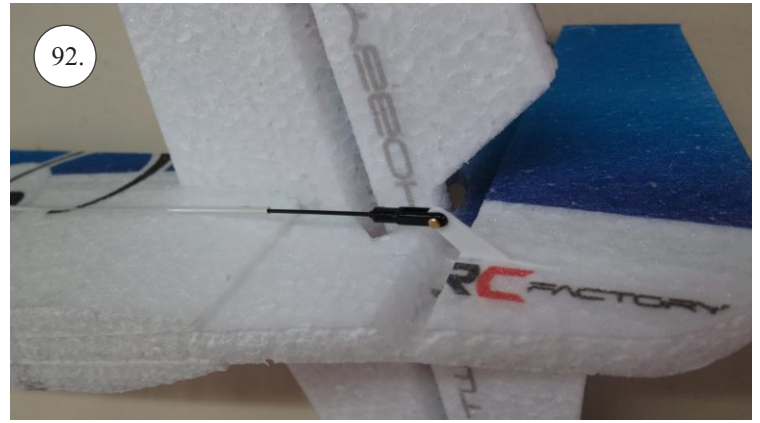

**RACER**  
TWISTED SERIES

*new dimension*

V1.0

**Stavebnice obsahuje:**

- \* trup
- \* křídla
- \* Vop +Sop
- \* sáček s příslušenstvím
- \* sadu výztuh

**Sáček s příslušenstvím obsahuje:**

- \* uhlík prům. 1.5x50mm ... 2x - táhla křidélek
- \* vidličky s čepem ... 8x
- \* smršťovací bužírka 1cm ... 5x
- \* koncovka bowdenu ... 2x
- \* plastové páky ... 1x
- \* motorová přepážka
- \* podložka na vyosení motoru

**Sada pák - rozpis dílů:**

1. páka Vop
2. páka Sop
3. páky křidélek

**Dále budete potřebovat:**

- \* skalpel
- \* křížový šroubovák
- \* pinzetu
- \* malé kleště ploché a kulaté
- \* CA lepidlo střední + řidké, aktivátor
- \* vrták prům. 1mm a 1.5mm
- \* pravítko
- \* tužku (fix)
- \* jemnou pilku (Dremmel)