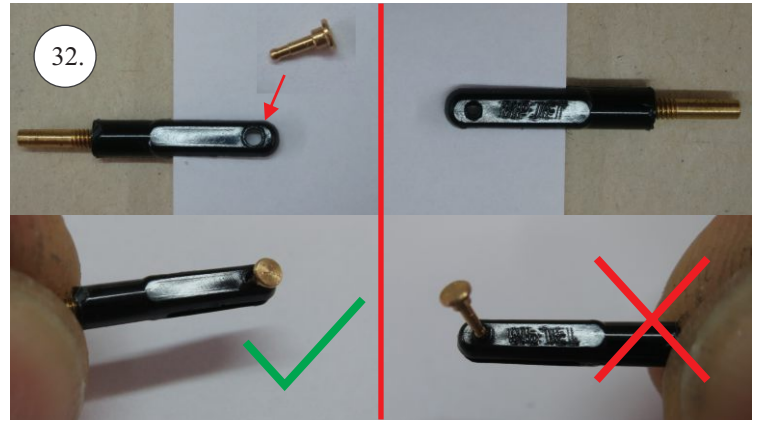

**RACER**  
TWISTED SERIES

*new dimension*

V1.0

**Stavebnice obsahuje:**

- \* trup
- \* křídla
- \* Vop +Sop
- \* sáček s příslušenstvím
- \* sadu výztuh

**Sáček s příslušenstvím obsahuje:**

- \* uhlík prům. 1.5x50mm ... 2x - táhla křidélek
- \* vidličky s čepem ... 8x
- \* smršťovací bužírka 1cm ... 5x
- \* koncovka bowdenu ... 2x
- \* plastové páky ... 1x
- \* motorová přepážka
- \* podložka na vyosení motoru

**Sada pák - rozpis dílů:**

1. páka Vop
2. páka Sop
3. páky křidélek

**Dále budete potřebovat:**

- \* skalpel
- \* křížový šroubovák
- \* pinzetu
- \* malé kleště ploché a kulaté
- \* CA lepidlo střední + řidké, aktivátor
- \* vrták prům. 1mm a 1.5mm
- \* pravítko
- \* tužku (fix)
- \* jemnou pilku (Dremmel)