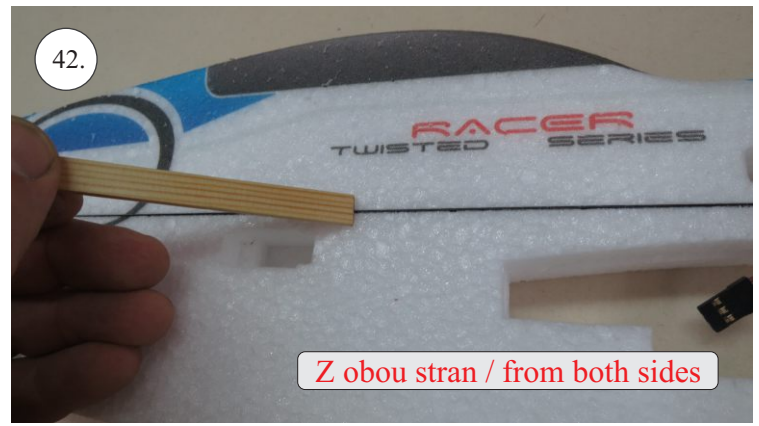

**RACER**  
TWISTED SERIES

*new dimension*

V1.0

**Stavebnice obsahuje:**

- \* trup
- \* křídla
- \* Vop +Sop
- \* sáček s příslušenstvím
- \* sadu výztuh

**Sáček s příslušenstvím obsahuje:**

- \* uhlík prům. 1.5x50mm ... 2x - táhla křidélek
- \* vidličky s čepem ... 8x
- \* smršťovací bužírka 1cm ... 5x
- \* koncovka bowdenu ... 2x
- \* plastové páky ... 1x
- \* motorová přepážka
- \* podložka na vyosení motoru

**Sada pák - rozpis dílů:**

1. páka Vop
2. páka Sop
3. páky křidélek

**Dále budete potřebovat:**

- \* skalpel
- \* křížový šroubovák
- \* pinzetu
- \* malé kleště ploché a kulaté
- \* CA lepidlo střední + řidké, aktivátor
- \* vrták prům. 1mm a 1.5mm
- \* pravítko
- \* tužku (fix)
- \* jemnou pilku (Dremmel)