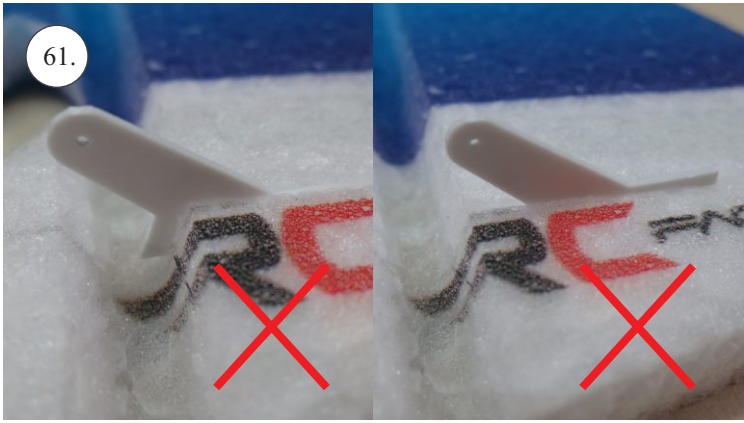

**RACER**  
TWISTED SERIES

*new dimension*

V1.0

**Stavebnice obsahuje:**

- \* trup
- \* křídla
- \* Vop +Sop
- \* sáček s příslušenstvím
- \* sadu výztuh

**Sáček s příslušenstvím obsahuje:**

- \* uhlík prům. 1.5x50mm ... 2x - táhla křidélek
- \* vidličky s čepem ... 8x
- \* smršťovací bužírka 1cm ... 5x
- \* koncovka bowdenu ... 2x
- \* plastové páky ... 1x
- \* motorová přepážka
- \* podložka na vyosení motoru

**Sada pák - rozpis dílů:**

1. páka Vop
2. páka Sop
3. páky křidélek

**Dále budete potřebovat:**

- \* skalpel
- \* křížový šroubovák
- \* pinzetu
- \* malé kleště ploché a kulaté
- \* CA lepidlo střední + řidké, aktivátor
- \* vrták prům. 1mm a 1.5mm
- \* pravítko
- \* tužku (fix)
- \* jemnou pilku (Dremmel)