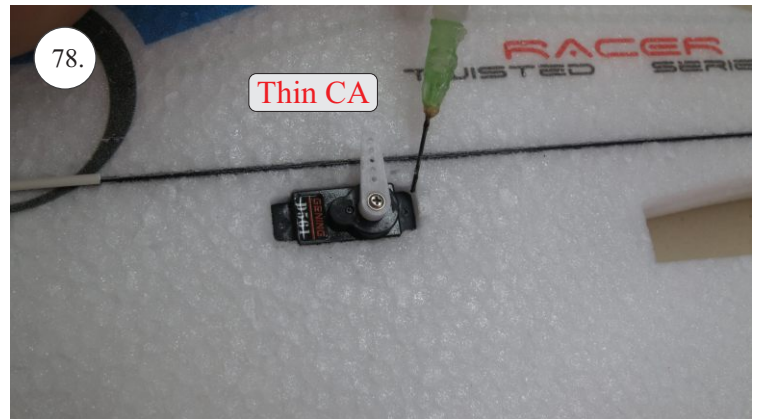

**RACER**  
TWISTED SERIES

*new dimension*

V1.0

**Stavebnice obsahuje:**

- \* trup
- \* křídla
- \* Vop +Sop
- \* sáček s příslušenstvím
- \* sadu výztuh

**Sáček s příslušenstvím obsahuje:**

- \* uhlík prům. 1.5x50mm ... 2x - táhla křidélek
- \* vidličky s čepem ... 8x
- \* smršťovací bužírka 1cm ... 5x
- \* koncovka bowdenu ... 2x
- \* plastové páky ... 1x
- \* motorová přepážka
- \* podložka na vyosení motoru

**Sada pák - rozpis dílů:**

1. páka Vop
2. páka Sop
3. páky křidélek

**Dále budete potřebovat:**

- \* skalpel
- \* křížový šroubovák
- \* pinzetu
- \* malé kleště ploché a kulaté
- \* CA lepidlo střední + řidké, aktivátor
- \* vrták prům. 1mm a 1.5mm
- \* pravítko
- \* tužku (fix)
- \* jemnou pilku (Dremmel)