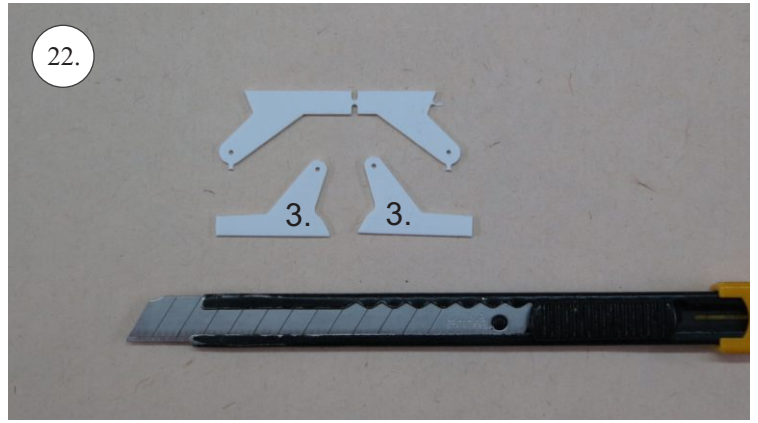

**RACER**  
TWISTED SERIES

*new dimension*

V1.0

**Stavebnice obsahuje:**

- \* trup
- \* křídla
- \* Vop +Sop
- \* sáček s příslušenstvím
- \* sadu výztuh

**Sáček s příslušenstvím obsahuje:**

- \* uhlík prům. 1.5x50mm ... 2x - táhla křidélek
- \* vidličky s čepem ... 8x
- \* smršťovací bužírka 1cm ... 5x
- \* koncovka bowdenu ... 2x
- \* plastové páky ... 1x
- \* motorová přepážka
- \* podložka na vyosení motoru

**Sada pák - rozpis dílů:**

1. páka Vop
2. páka Sop
3. páky křidélek

**Dále budete potřebovat:**

- \* skalpel
- \* křížový šroubovák
- \* pinzetu
- \* malé kleště ploché a kulaté
- \* CA lepidlo střední + řidké, aktivátor
- \* vrták prům. 1mm a 1.5mm
- \* pravítko
- \* tužku (fix)
- \* jemnou pilku (Dremmel)