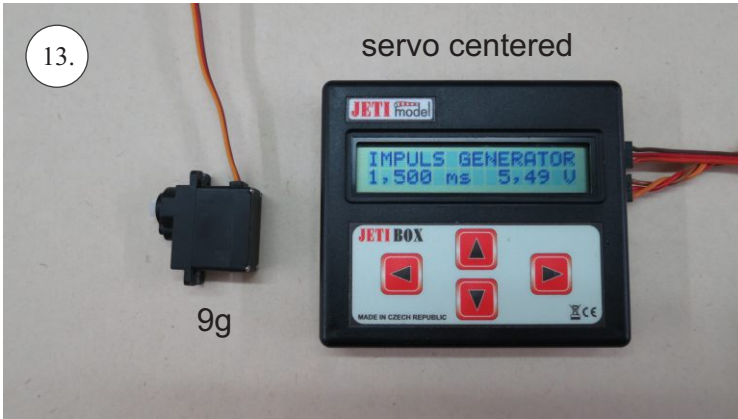

**RACER**  
TWISTED SERIES

*new dimension*

V1.0

**Stavebnice obsahuje:**

- \* trup
- \* křídla
- \* Vop +Sop
- \* sáček s příslušenstvím
- \* sadu výztuh

**Sáček s příslušenstvím obsahuje:**

- \* uhlík prům. 1.5x50mm ... 2x - táhla křidélek
- \* vidličky s čepem ... 8x
- \* smršťovací bužírka 1cm ... 5x
- \* koncovka bowdenu ... 2x
- \* plastové páky ... 1x
- \* motorová přepážka
- \* podložka na vyosení motoru

**Sada pák - rozpis dílů:**

1. páka Vop
2. páka Sop
3. páky křidélek

**Dále budete potřebovat:**

- \* skalpel
- \* křížový šroubovák
- \* pinzetu
- \* malé kleště ploché a kulaté
- \* CA lepidlo střední + řidké, aktivátor
- \* vrták prům. 1mm a 1.5mm
- \* pravítko
- \* tužku (fix)
- \* jemnou pilku (Dremmel)