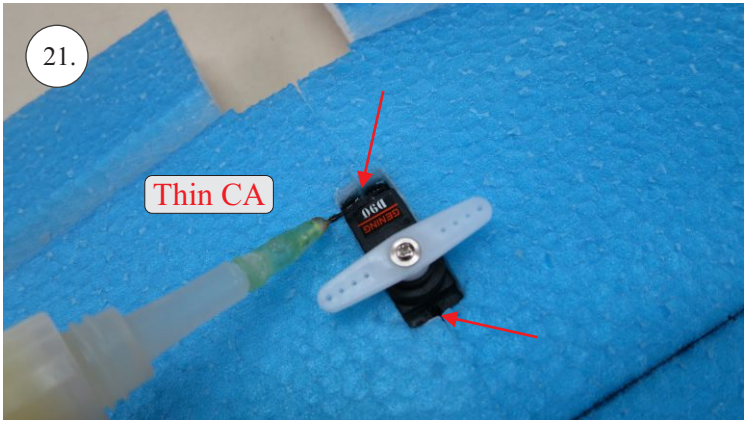

**RACER**  
TWISTED SERIES

*new dimension*

V1.0

**Stavebnice obsahuje:**

- \* trup
- \* křídla
- \* Vop +Sop
- \* sáček s příslušenstvím
- \* sadu výztuh

**Sáček s příslušenstvím obsahuje:**

- \* uhlík prům. 1.5x50mm ... 2x - táhla křidélek
- \* vidličky s čepem ... 8x
- \* smršťovací bužírka 1cm ... 5x
- \* koncovka bowdenu ... 2x
- \* plastové páky ... 1x
- \* motorová přepážka
- \* podložka na vyosení motoru

**Sada pák - rozpis dílů:**

1. páka Vop
2. páka Sop
3. páky křidélek

**Dále budete potřebovat:**

- \* skalpel
- \* křížový šroubovák
- \* pinzetu
- \* malé kleště ploché a kulaté
- \* CA lepidlo střední + řidké, aktivátor
- \* vrták prům. 1mm a 1.5mm
- \* pravítko
- \* tužku (fix)
- \* jemnou pilku (Dremmel)