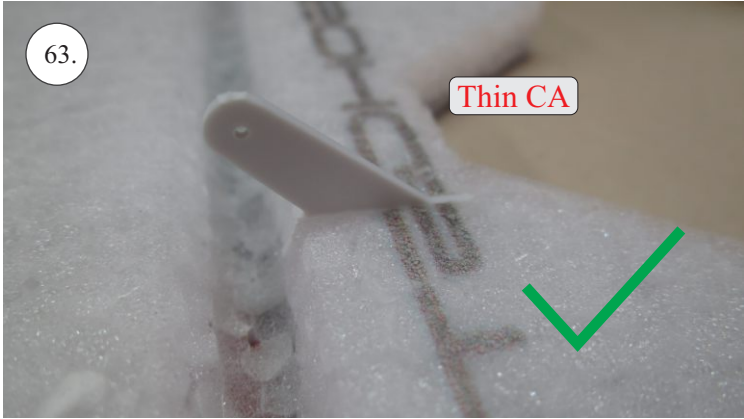

**RACER**  
TWISTED SERIES

*new dimension*

V1.0

**Stavebnice obsahuje:**

- \* trup
- \* křídla
- \* Vop +Sop
- \* sáček s příslušenstvím
- \* sadu výztuh

**Sáček s příslušenstvím obsahuje:**

- \* uhlík prům. 1.5x50mm ... 2x - táhla křidélek
- \* vidličky s čepem ... 8x
- \* smršťovací bužírka 1cm ... 5x
- \* koncovka bowdenu ... 2x
- \* plastové páky ... 1x
- \* motorová přepážka
- \* podložka na vyosení motoru

**Sada pák - rozpis dílů:**

1. páka Vop
2. páka Sop
3. páky křidélek

**Dále budete potřebovat:**

- \* skalpel
- \* křížový šroubovák
- \* pinzetu
- \* malé kleště ploché a kulaté
- \* CA lepidlo střední + řidké, aktivátor
- \* vrták prům. 1mm a 1.5mm
- \* pravítko
- \* tužku (fix)
- \* jemnou pilku (Dremmel)