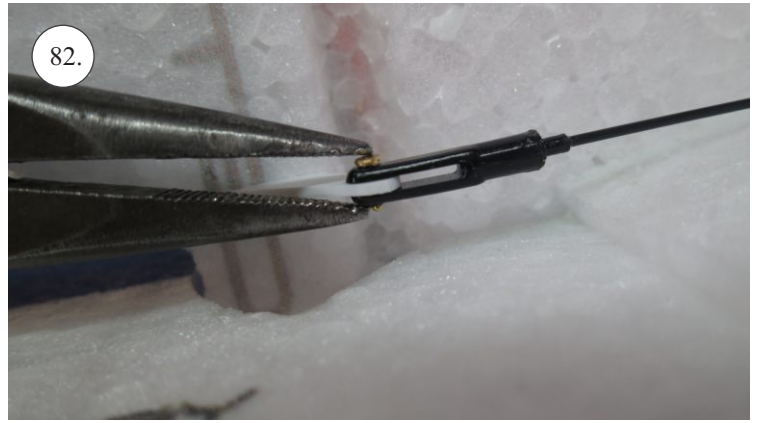

**RACER**  
TWISTED SERIES

*new dimension*

V1.0

**Stavebnice obsahuje:**

- \* trup
- \* křídla
- \* Vop +Sop
- \* sáček s příslušenstvím
- \* sadu výztuh

**Sáček s příslušenstvím obsahuje:**

- \* uhlík prům. 1.5x50mm ... 2x - táhla křidélek
- \* vidličky s čepem ... 8x
- \* smršťovací bužírka 1cm ... 5x
- \* koncovka bowdenu ... 2x
- \* plastové páky ... 1x
- \* motorová přepážka
- \* podložka na vyosení motoru

**Sada pák - rozpis dílů:**

1. páka Vop
2. páka Sop
3. páky křidélek

**Dále budete potřebovat:**

- \* skalpel
- \* křížový šroubovák
- \* pinzetu
- \* malé kleště ploché a kulaté
- \* CA lepidlo střední + řidké, aktivátor
- \* vrták prům. 1mm a 1.5mm
- \* pravítko
- \* tužku (fix)
- \* jemnou pilku (Dremmel)