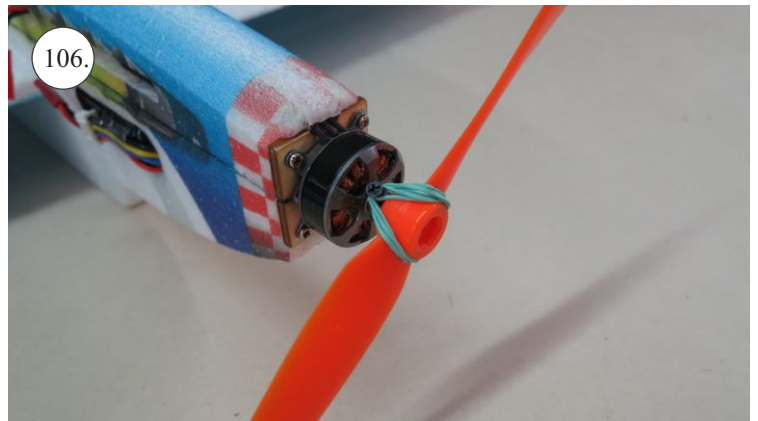

**RACER**  
TWISTED SERIES

*new dimension*

V1.0

**Stavebnice obsahuje:**

- \* trup
- \* křídla
- \* Vop +Sop
- \* sáček s příslušenstvím
- \* sadu výztuh

**Sáček s příslušenstvím obsahuje:**

- \* uhlík prům. 1.5x50mm ... 2x - táhla křidélek
- \* vidličky s čepem ... 8x
- \* smršťovací bužírka 1cm ... 5x
- \* koncovka bowdenu ... 2x
- \* plastové páky ... 1x
- \* motorová přepážka
- \* podložka na vyosení motoru

**Sada pák - rozpis dílů:**

1. páka Vop
2. páka Sop
3. páky křidélek

**Dále budete potřebovat:**

- \* skalpel
- \* křížový šroubovák
- \* pinzetu
- \* malé kleště ploché a kulaté
- \* CA lepidlo střední + řidké, aktivátor
- \* vrták prům. 1mm a 1.5mm
- \* pravítko
- \* tužku (fix)
- \* jemnou pilku (Dremmel)