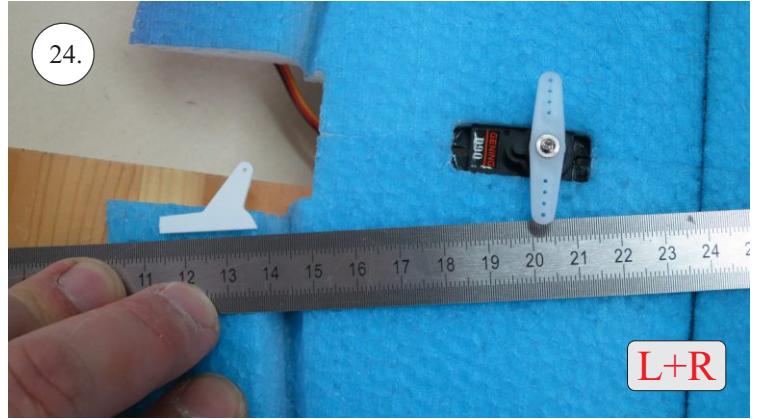

**RACER**  
TWISTED SERIES

*new dimension*

V1.0

**Stavebnice obsahuje:**

- \* trup
- \* křídla
- \* Vop +Sop
- \* sáček s příslušenstvím
- \* sadu výztuh

**Sáček s příslušenstvím obsahuje:**

- \* uhlík prům. 1.5x50mm ... 2x - táhla křidélek
- \* vidličky s čepem ... 8x
- \* smršťovací bužírka 1cm ... 5x
- \* koncovka bowdenu ... 2x
- \* plastové páky ... 1x
- \* motorová přepážka
- \* podložka na vyosení motoru

**Sada pák - rozpis dílů:**

1. páka Vop
2. páka Sop
3. páky křidélek

**Dále budete potřebovat:**

- \* skalpel
- \* křížový šroubovák
- \* pinzetu
- \* malé kleště ploché a kulaté
- \* CA lepidlo střední + řidké, aktivátor
- \* vrták prům. 1mm a 1.5mm
- \* pravítko
- \* tužku (fix)
- \* jemnou pilku (Dremmel)