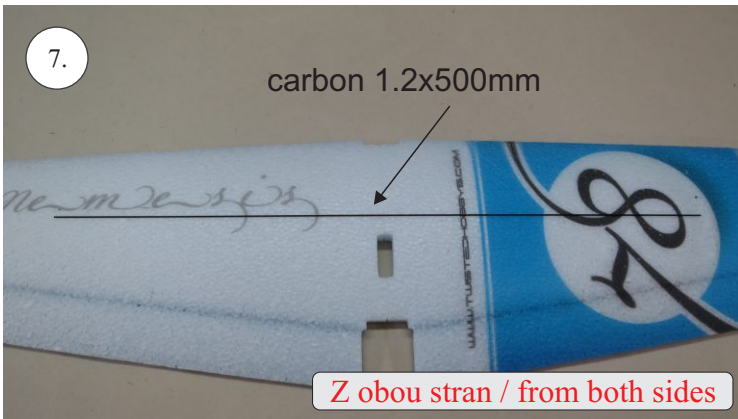

**RACER**  
TWISTED SERIES

*new dimension*

V1.0

**Stavebnice obsahuje:**

- \* trup
- \* křídla
- \* Vop +Sop
- \* sáček s příslušenstvím
- \* sadu výztuh

**Sáček s příslušenstvím obsahuje:**

- \* uhlík prům. 1.5x50mm ... 2x - táhla křidélek
- \* vidličky s čepem ... 8x
- \* smršťovací bužírka 1cm ... 5x
- \* koncovka bowdenu ... 2x
- \* plastové páky ... 1x
- \* motorová přepážka
- \* podložka na vyosení motoru

**Sada pák - rozpis dílů:**

1. páka Vop
2. páka Sop
3. páky křidélek

**Dále budete potřebovat:**

- \* skalpel
- \* křížový šroubovák
- \* pinzetu
- \* malé kleště ploché a kulaté
- \* CA lepidlo střední + řidké, aktivátor
- \* vrták prům. 1mm a 1.5mm
- \* pravítko
- \* tužku (fix)
- \* jemnou pilku (Dremmel)