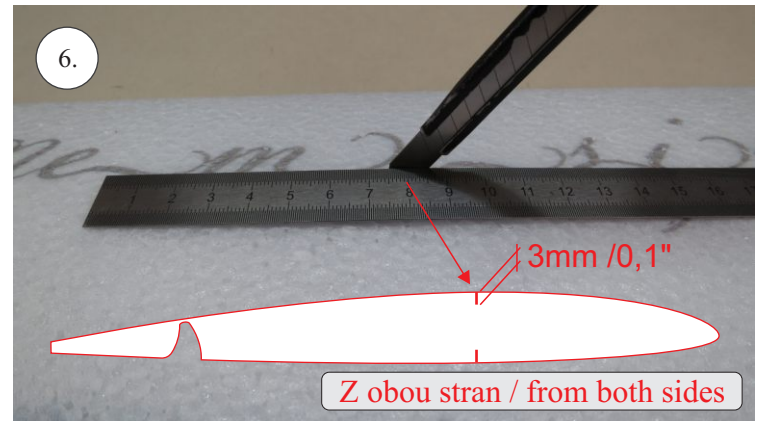

**RACER**  
TWISTED SERIES

*new dimension*

V1.0

**Stavebnice obsahuje:**

- \* trup
- \* křídla
- \* Vop +Sop
- \* sáček s příslušenstvím
- \* sadu výztuh

**Sáček s příslušenstvím obsahuje:**

- \* uhlík prům. 1.5x50mm ... 2x - táhla křidélek
- \* vidličky s čepem ... 8x
- \* smršťovací bužírka 1cm ... 5x
- \* koncovka bowdenu ... 2x
- \* plastové páky ... 1x
- \* motorová přepážka
- \* podložka na vyosení motoru

**Sada pák - rozpis dílů:**

1. páka Vop
2. páka Sop
3. páky křidélek

**Dále budete potřebovat:**

- \* skalpel
- \* křížový šroubovák
- \* pinzetu
- \* malé kleště ploché a kulaté
- \* CA lepidlo střední + řidké, aktivátor
- \* vrták prům. 1mm a 1.5mm
- \* pravítko
- \* tužku (fix)
- \* jemnou pilku (Dremmel)