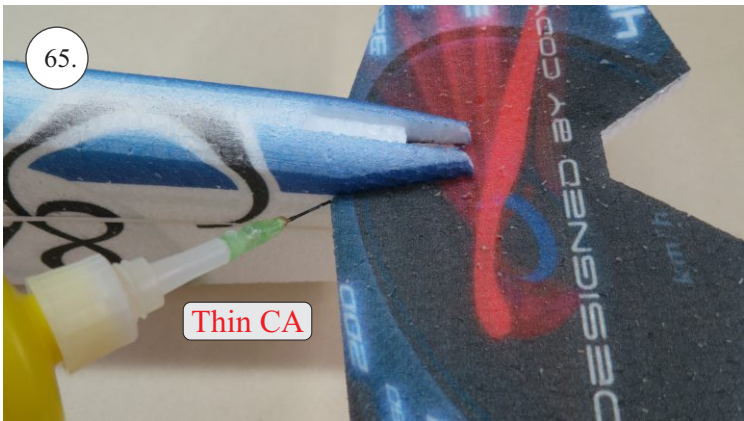

**RACER**  
TWISTED SERIES

*new dimension*

V1.0

**Stavebnice obsahuje:**

- \* trup
- \* křídla
- \* Vop +Sop
- \* sáček s příslušenstvím
- \* sadu výztuh

**Sáček s příslušenstvím obsahuje:**

- \* uhlík prům. 1.5x50mm ... 2x - táhla křidélek
- \* vidličky s čepem ... 8x
- \* smršťovací bužírka 1cm ... 5x
- \* koncovka bowdenu ... 2x
- \* plastové páky ... 1x
- \* motorová přepážka
- \* podložka na vyosení motoru

**Sada pák - rozpis dílů:**

1. páka Vop
2. páka Sop
3. páky křidélek

**Dále budete potřebovat:**

- \* skalpel
- \* křížový šroubovák
- \* pinzetu
- \* malé kleště ploché a kulaté
- \* CA lepidlo střední + řidké, aktivátor
- \* vrták prům. 1mm a 1.5mm
- \* pravítko
- \* tužku (fix)
- \* jemnou pilku (Dremmel)