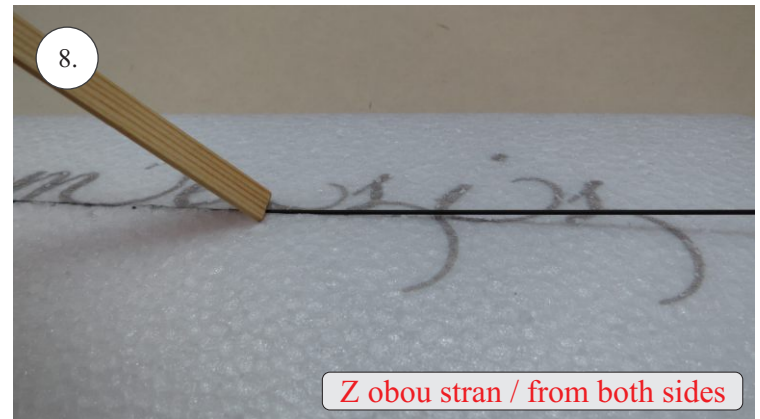

**RACER**  
TWISTED SERIES

*new dimension*

V1.0

**Stavebnice obsahuje:**

- \* trup
- \* křídla
- \* Vop +Sop
- \* sáček s příslušenstvím
- \* sadu výztuh

**Sáček s příslušenstvím obsahuje:**

- \* uhlík prům. 1.5x50mm ... 2x - táhla křidélek
- \* vidličky s čepem ... 8x
- \* smršťovací bužírka 1cm ... 5x
- \* koncovka bowdenu ... 2x
- \* plastové páky ... 1x
- \* motorová přepážka
- \* podložka na vyosení motoru

**Sada pák - rozpis dílů:**

1. páka Vop
2. páka Sop
3. páky křidélek

**Dále budete potřebovat:**

- \* skalpel
- \* křížový šroubovák
- \* pinzetu
- \* malé kleště ploché a kulaté
- \* CA lepidlo střední + řidké, aktivátor
- \* vrták prům. 1mm a 1.5mm
- \* pravítko
- \* tužku (fix)
- \* jemnou pilku (Dremmel)