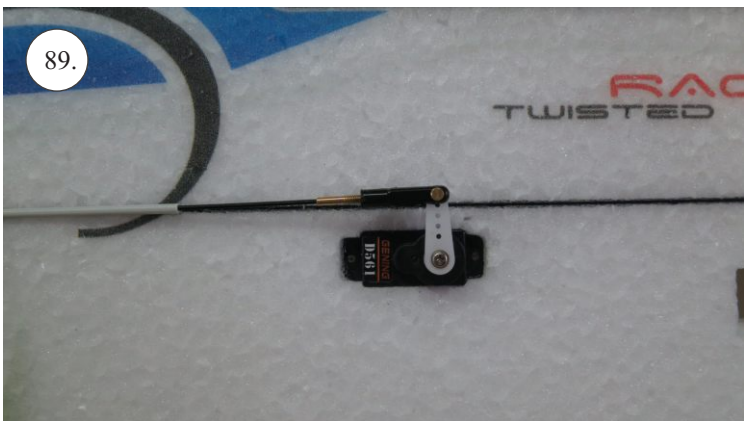

**RACER**  
TWISTED SERIES

*new dimension*

V1.0

**Stavebnice obsahuje:**

- \* trup
- \* křídla
- \* Vop +Sop
- \* sáček s příslušenstvím
- \* sadu výztuh

**Sáček s příslušenstvím obsahuje:**

- \* uhlík prům. 1.5x50mm ... 2x - táhla křidélek
- \* vidličky s čepem ... 8x
- \* smršťovací bužírka 1cm ... 5x
- \* koncovka bowdenu ... 2x
- \* plastové páky ... 1x
- \* motorová přepážka
- \* podložka na vyosení motoru

**Sada pák - rozpis dílů:**

1. páka Vop
2. páka Sop
3. páky křidélek

**Dále budete potřebovat:**

- \* skalpel
- \* křížový šroubovák
- \* pinzetu
- \* malé kleště ploché a kulaté
- \* CA lepidlo střední + řidké, aktivátor
- \* vrták prům. 1mm a 1.5mm
- \* pravítko
- \* tužku (fix)
- \* jemnou pilku (Dremmel)