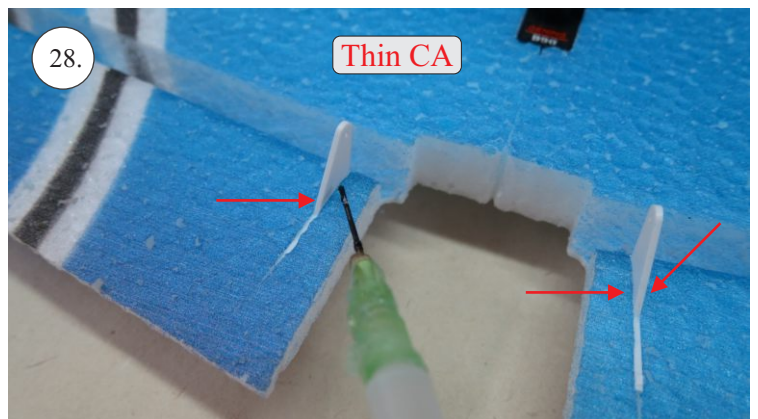

**RACER**  
TWISTED SERIES

*new dimension*

V1.0

**Stavebnice obsahuje:**

- \* trup
- \* křídla
- \* Vop +Sop
- \* sáček s příslušenstvím
- \* sadu výztuh

**Sáček s příslušenstvím obsahuje:**

- \* uhlík prům. 1.5x50mm ... 2x - táhla křidélek
- \* vidličky s čepem ... 8x
- \* smršťovací bužírka 1cm ... 5x
- \* koncovka bowdenu ... 2x
- \* plastové páky ... 1x
- \* motorová přepážka
- \* podložka na vyosení motoru

**Sada pák - rozpis dílů:**

1. páka Vop
2. páka Sop
3. páky křidélek

**Dále budete potřebovat:**

- \* skalpel
- \* křížový šroubovák
- \* pinzetu
- \* malé kleště ploché a kulaté
- \* CA lepidlo střední + řidké, aktivátor
- \* vrták prům. 1mm a 1.5mm
- \* pravítko
- \* tužku (fix)
- \* jemnou pilku (Dremmel)