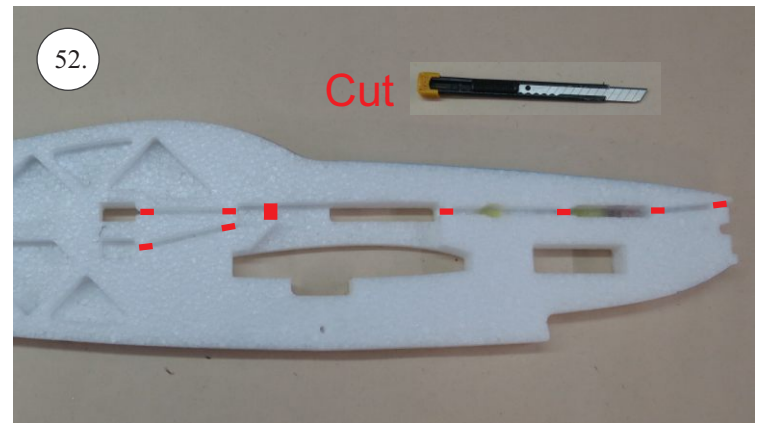

**RACER**  
TWISTED SERIES

*new dimension*

V1.0

**Stavebnice obsahuje:**

- \* trup
- \* křídla
- \* Vop +Sop
- \* sáček s příslušenstvím
- \* sadu výztuh

**Sáček s příslušenstvím obsahuje:**

- \* uhlík prům. 1.5x50mm ... 2x - táhla křidélek
- \* vidličky s čepem ... 8x
- \* smršťovací bužírka 1cm ... 5x
- \* koncovka bowdenu ... 2x
- \* plastové páky ... 1x
- \* motorová přepážka
- \* podložka na vyosení motoru

**Sada pák - rozpis dílů:**

1. páka Vop
2. páka Sop
3. páky křidélek

**Dále budete potřebovat:**

- \* skalpel
- \* křížový šroubovák
- \* pinzetu
- \* malé kleště ploché a kulaté
- \* CA lepidlo střední + řidké, aktivátor
- \* vrták prům. 1mm a 1.5mm
- \* pravítko
- \* tužku (fix)
- \* jemnou pilku (Dremmel)