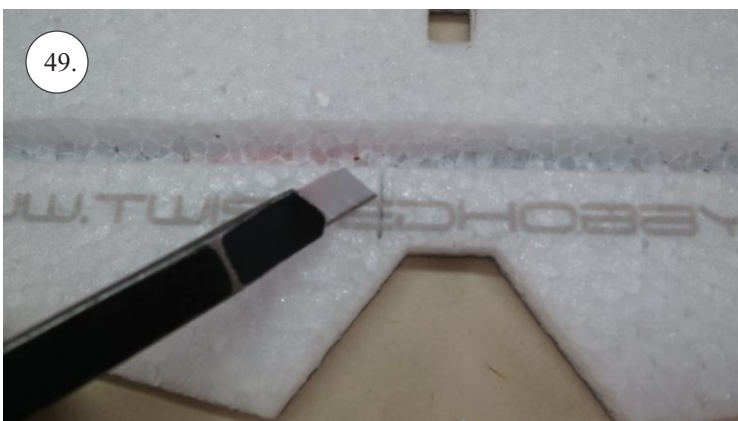

**RACER**  
TWISTED SERIES

*new dimension*

V1.0

**Stavebnice obsahuje:**

- \* trup
- \* křídla
- \* Vop +Sop
- \* sáček s příslušenstvím
- \* sadu výztuh

**Sáček s příslušenstvím obsahuje:**

- \* uhlík prům. 1.5x50mm ... 2x - táhla křidélek
- \* vidličky s čepem ... 8x
- \* smršťovací bužírka 1cm ... 5x
- \* koncovka bowdenu ... 2x
- \* plastové páky ... 1x
- \* motorová přepážka
- \* podložka na vyosení motoru

**Sada pák - rozpis dílů:**

1. páka Vop
2. páka Sop
3. páky křidélek

**Dále budete potřebovat:**

- \* skalpel
- \* křížový šroubovák
- \* pinzetu
- \* malé kleště ploché a kulaté
- \* CA lepidlo střední + řidké, aktivátor
- \* vrták prům. 1mm a 1.5mm
- \* pravítko
- \* tužku (fix)
- \* jemnou pilku (Dremmel)