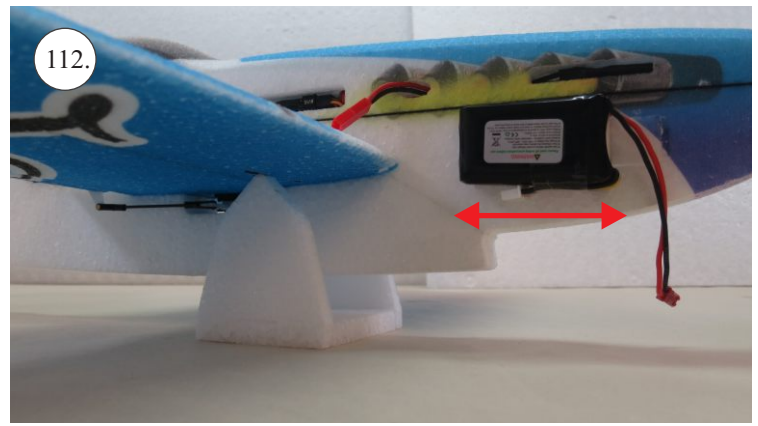

**RACER**  
TWISTED SERIES

*new dimension*

V1.0

**Stavebnice obsahuje:**

- \* trup
- \* křídla
- \* Vop +Sop
- \* sáček s příslušenstvím
- \* sadu výztuh

**Sáček s příslušenstvím obsahuje:**

- \* uhlík prům. 1.5x50mm ... 2x - táhla křidélek
- \* vidličky s čepem ... 8x
- \* smršťovací bužírka 1cm ... 5x
- \* koncovka bowdenu ... 2x
- \* plastové páky ... 1x
- \* motorová přepážka
- \* podložka na vyosení motoru

**Sada pák - rozpis dílů:**

1. páka Vop
2. páka Sop
3. páky křidélek

**Dále budete potřebovat:**

- \* skalpel
- \* křížový šroubovák
- \* pinzetu
- \* malé kleště ploché a kulaté
- \* CA lepidlo střední + řidké, aktivátor
- \* vrták prům. 1mm a 1.5mm
- \* pravítko
- \* tužku (fix)
- \* jemnou pilku (Dremmel)