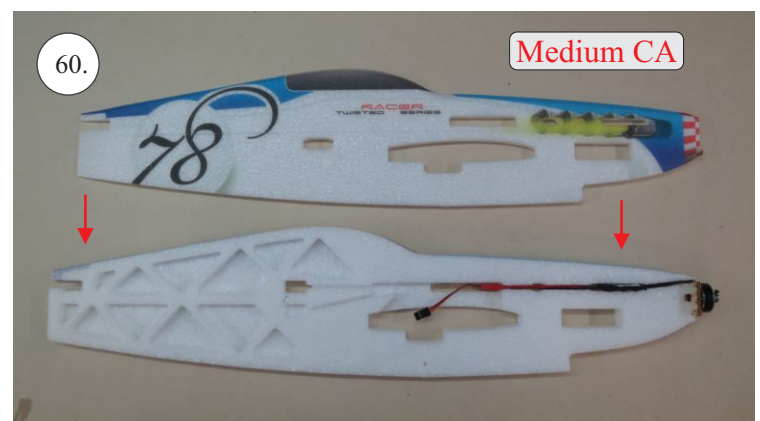

**RACER**  
TWISTED SERIES

*new dimension*

V1.0

**Stavebnice obsahuje:**

- \* trup
- \* křídla
- \* Vop +Sop
- \* sáček s příslušenstvím
- \* sadu výztuh

**Sáček s příslušenstvím obsahuje:**

- \* uhlík prům. 1.5x50mm ... 2x - táhla křidélek
- \* vidličky s čepem ... 8x
- \* smršťovací bužírka 1cm ... 5x
- \* koncovka bowdenu ... 2x
- \* plastové páky ... 1x
- \* motorová přepážka
- \* podložka na vyosení motoru

**Sada pák - rozpis dílů:**

1. páka Vop
2. páka Sop
3. páky křidélek

**Dále budete potřebovat:**

- \* skalpel
- \* křížový šroubovák
- \* pinzetu
- \* malé kleště ploché a kulaté
- \* CA lepidlo střední + řidké, aktivátor
- \* vrták prům. 1mm a 1.5mm
- \* pravítko
- \* tužku (fix)
- \* jemnou pilku (Dremmel)