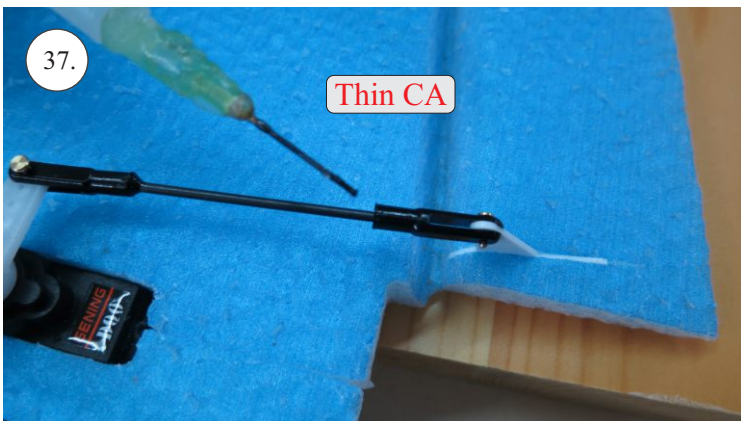

**RACER**  
TWISTED SERIES

*new dimension*

V1.0

**Stavebnice obsahuje:**

- \* trup
- \* křídla
- \* Vop +Sop
- \* sáček s příslušenstvím
- \* sadu výztuh

**Sáček s příslušenstvím obsahuje:**

- \* uhlík prům. 1.5x50mm ... 2x - táhla křidélek
- \* vidličky s čepem ... 8x
- \* smršťovací bužírka 1cm ... 5x
- \* koncovka bowdenu ... 2x
- \* plastové páky ... 1x
- \* motorová přepážka
- \* podložka na vyosení motoru

**Sada pák - rozpis dílů:**

1. páka Vop
2. páka Sop
3. páky křidélek

**Dále budete potřebovat:**

- \* skalpel
- \* křížový šroubovák
- \* pinzetu
- \* malé kleště ploché a kulaté
- \* CA lepidlo střední + řidké, aktivátor
- \* vrták prům. 1mm a 1.5mm
- \* pravítko
- \* tužku (fix)
- \* jemnou pilku (Dremmel)