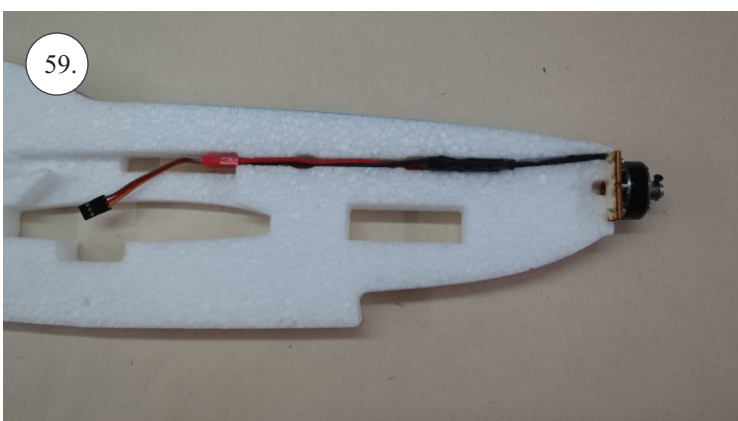

**RACER**  
TWISTED SERIES

*new dimension*

V1.0

**Stavebnice obsahuje:**

- \* trup
- \* křídla
- \* Vop +Sop
- \* sáček s příslušenstvím
- \* sadu výztuh

**Sáček s příslušenstvím obsahuje:**

- \* uhlík prům. 1.5x50mm ... 2x - táhla křidélek
- \* vidličky s čepem ... 8x
- \* smršťovací bužírka 1cm ... 5x
- \* koncovka bowdenu ... 2x
- \* plastové páky ... 1x
- \* motorová přepážka
- \* podložka na vyosení motoru

**Sada pák - rozpis dílů:**

1. páka Vop
2. páka Sop
3. páky křidélek

**Dále budete potřebovat:**

- \* skalpel
- \* křížový šroubovák
- \* pinzetu
- \* malé kleště ploché a kulaté
- \* CA lepidlo střední + řidké, aktivátor
- \* vrták prům. 1mm a 1.5mm
- \* pravítko
- \* tužku (fix)
- \* jemnou pilku (Dremmel)