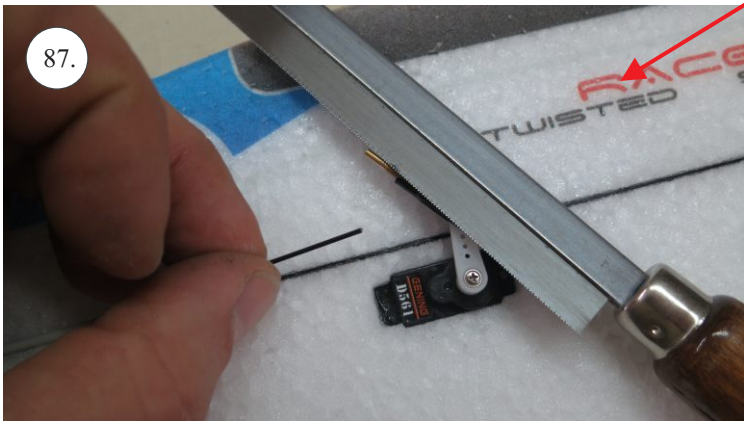

**RACER**  
TWISTED SERIES

*new dimension*

V1.0

**Stavebnice obsahuje:**

- \* trup
- \* křídla
- \* Vop +Sop
- \* sáček s příslušenstvím
- \* sadu výztuh

**Sáček s příslušenstvím obsahuje:**

- \* uhlík prům. 1.5x50mm ... 2x - táhla křidélek
- \* vidličky s čepem ... 8x
- \* smršťovací bužírka 1cm ... 5x
- \* koncovka bowdenu ... 2x
- \* plastové páky ... 1x
- \* motorová přepážka
- \* podložka na vyosení motoru

**Sada pák - rozpis dílů:**

1. páka Vop
2. páka Sop
3. páky křidélek

**Dále budete potřebovat:**

- \* skalpel
- \* křížový šroubovák
- \* pinzetu
- \* malé kleště ploché a kulaté
- \* CA lepidlo střední + řidké, aktivátor
- \* vrták prům. 1mm a 1.5mm
- \* pravítko
- \* tužku (fix)
- \* jemnou pilku (Dremmel)