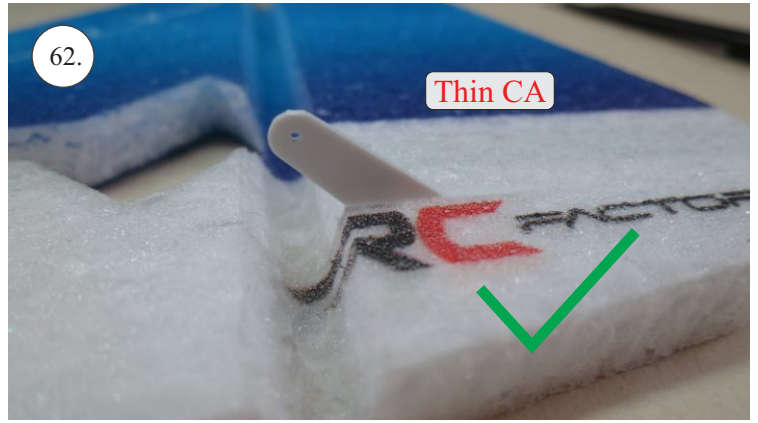

**RACER**  
TWISTED SERIES

*new dimension*

V1.0

**Stavebnice obsahuje:**

- \* trup
- \* křídla
- \* Vop +Sop
- \* sáček s příslušenstvím
- \* sadu výztuh

**Sáček s příslušenstvím obsahuje:**

- \* uhlík prům. 1.5x50mm ... 2x - táhla křidélek
- \* vidličky s čepem ... 8x
- \* smršťovací bužírka 1cm ... 5x
- \* koncovka bowdenu ... 2x
- \* plastové páky ... 1x
- \* motorová přepážka
- \* podložka na vyosení motoru

**Sada pák - rozpis dílů:**

1. páka Vop
2. páka Sop
3. páky křidélek

**Dále budete potřebovat:**

- \* skalpel
- \* křížový šroubovák
- \* pinzetu
- \* malé kleště ploché a kulaté
- \* CA lepidlo střední + řidké, aktivátor
- \* vrták prům. 1mm a 1.5mm
- \* pravítko
- \* tužku (fix)
- \* jemnou pilku (Dremmel)