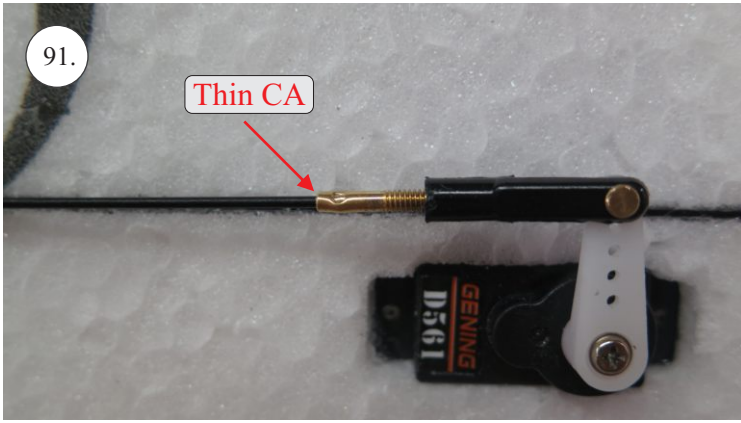

**RACER**  
TWISTED SERIES

*new dimension*

V1.0

**Stavebnice obsahuje:**

- \* trup
- \* křídla
- \* Vop +Sop
- \* sáček s příslušenstvím
- \* sadu výztuh

**Sáček s příslušenstvím obsahuje:**

- \* uhlík prům. 1.5x50mm ... 2x - táhla křidélek
- \* vidličky s čepem ... 8x
- \* smršťovací bužírka 1cm ... 5x
- \* koncovka bowdenu ... 2x
- \* plastové páky ... 1x
- \* motorová přepážka
- \* podložka na vyosení motoru

**Sada pák - rozpis dílů:**

1. páka Vop
2. páka Sop
3. páky křidélek

**Dále budete potřebovat:**

- \* skalpel
- \* křížový šroubovák
- \* pinzetu
- \* malé kleště ploché a kulaté
- \* CA lepidlo střední + řidké, aktivátor
- \* vrták prům. 1mm a 1.5mm
- \* pravítko
- \* tužku (fix)
- \* jemnou pilku (Dremmel)