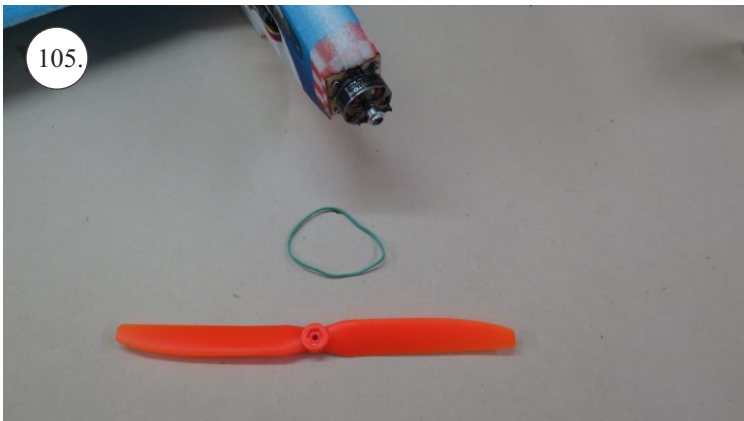

**RACER**  
TWISTED SERIES

*new dimension*

V1.0

**Stavebnice obsahuje:**

- \* trup
- \* křídla
- \* Vop +Sop
- \* sáček s příslušenstvím
- \* sadu výztuh

**Sáček s příslušenstvím obsahuje:**

- \* uhlík prům. 1.5x50mm ... 2x - táhla křidélek
- \* vidličky s čepem ... 8x
- \* smršťovací bužírka 1cm ... 5x
- \* koncovka bowdenu ... 2x
- \* plastové páky ... 1x
- \* motorová přepážka
- \* podložka na vyosení motoru

**Sada pák - rozpis dílů:**

1. páka Vop
2. páka Sop
3. páky křidélek

**Dále budete potřebovat:**

- \* skalpel
- \* křížový šroubovák
- \* pinzetu
- \* malé kleště ploché a kulaté
- \* CA lepidlo střední + řidké, aktivátor
- \* vrták prům. 1mm a 1.5mm
- \* pravítko
- \* tužku (fix)
- \* jemnou pilku (Dremmel)