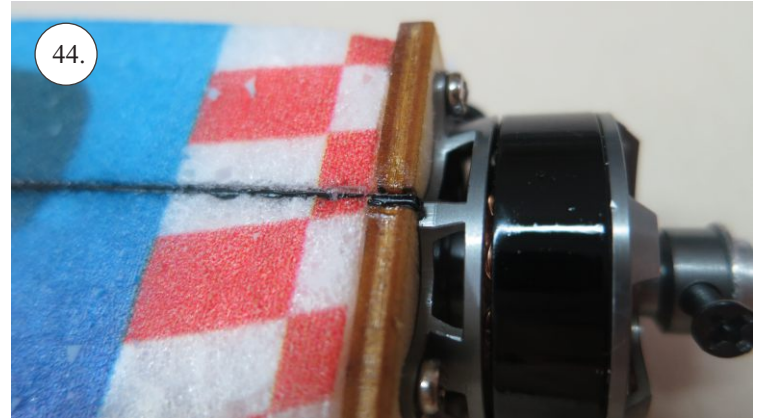

**RACER**  
TWISTED SERIES

*new dimension*

V1.0

**Stavebnice obsahuje:**

- \* trup
- \* křídla
- \* Vop +Sop
- \* sáček s příslušenstvím
- \* sadu výztuh

**Sáček s příslušenstvím obsahuje:**

- \* uhlík prům. 1.5x50mm ... 2x - táhla křidélek
- \* vidličky s čepem ... 8x
- \* smršťovací bužírka 1cm ... 5x
- \* koncovka bowdenu ... 2x
- \* plastové páky ... 1x
- \* motorová přepážka
- \* podložka na vyosení motoru

**Sada pák - rozpis dílů:**

1. páka Vop
2. páka Sop
3. páky křidélek

**Dále budete potřebovat:**

- \* skalpel
- \* křížový šroubovák
- \* pinzetu
- \* malé kleště ploché a kulaté
- \* CA lepidlo střední + řidké, aktivátor
- \* vrták prům. 1mm a 1.5mm
- \* pravítko
- \* tužku (fix)
- \* jemnou pilku (Dremmel)