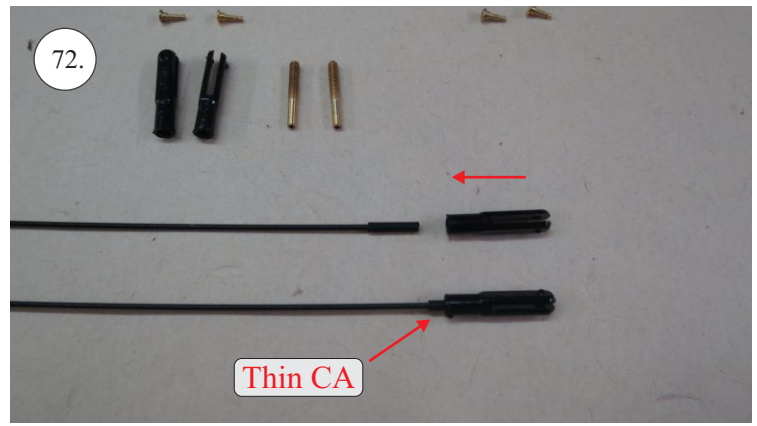

**RACER**  
TWISTED SERIES

*new dimension*

V1.0

**Stavebnice obsahuje:**

- \* trup
- \* křídla
- \* Vop +Sop
- \* sáček s příslušenstvím
- \* sadu výztuh

**Sáček s příslušenstvím obsahuje:**

- \* uhlík prům. 1.5x50mm ... 2x - táhla křidélek
- \* vidličky s čepem ... 8x
- \* smršťovací bužírka 1cm ... 5x
- \* koncovka bowdenu ... 2x
- \* plastové páky ... 1x
- \* motorová přepážka
- \* podložka na vyosení motoru

**Sada pák - rozpis dílů:**

1. páka Vop
2. páka Sop
3. páky křidélek

**Dále budete potřebovat:**

- \* skalpel
- \* křížový šroubovák
- \* pinzetu
- \* malé kleště ploché a kulaté
- \* CA lepidlo střední + řidké, aktivátor
- \* vrták prům. 1mm a 1.5mm
- \* pravítko
- \* tužku (fix)
- \* jemnou pilku (Dremmel)