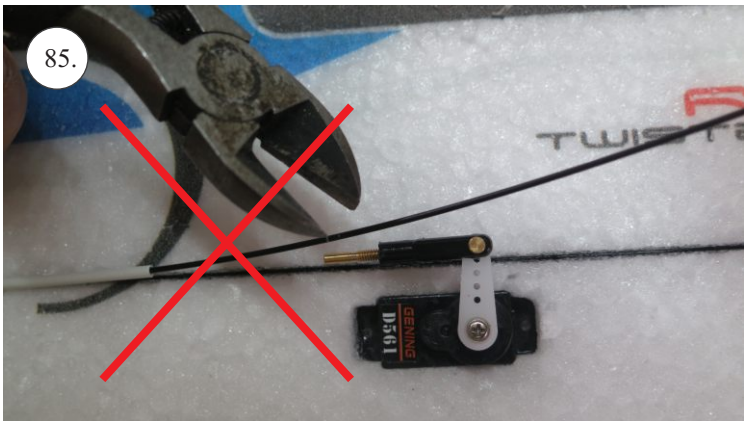

**RACER**  
TWISTED SERIES

*new dimension*

V1.0

**Stavebnice obsahuje:**

- \* trup
- \* křídla
- \* Vop +Sop
- \* sáček s příslušenstvím
- \* sadu výztuh

**Sáček s příslušenstvím obsahuje:**

- \* uhlík prům. 1.5x50mm ... 2x - táhla křidélek
- \* vidličky s čepem ... 8x
- \* smršťovací bužírka 1cm ... 5x
- \* koncovka bowdenu ... 2x
- \* plastové páky ... 1x
- \* motorová přepážka
- \* podložka na vyosení motoru

**Sada pák - rozpis dílů:**

1. páka Vop
2. páka Sop
3. páky křidélek

**Dále budete potřebovat:**

- \* skalpel
- \* křížový šroubovák
- \* pinzetu
- \* malé kleště ploché a kulaté
- \* CA lepidlo střední + řidké, aktivátor
- \* vrták prům. 1mm a 1.5mm
- \* pravítko
- \* tužku (fix)
- \* jemnou pilku (Dremmel)