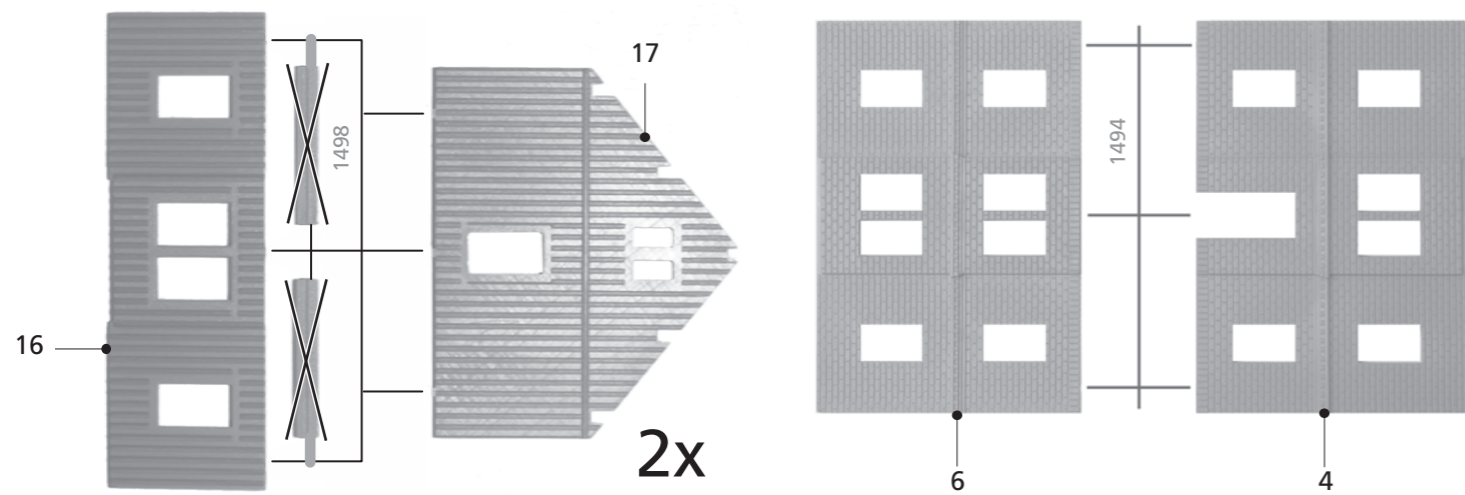

Ersatzteile
direkt bei
Auhagen GmbH

Die Nummern
The numbers
Pour ce modèle, les numéros
Nomra
entfallen bei diesem Modell.
for this model are dropped.
sont supprimés.
u ztoi modeli otpadaüt.

14,18

2

6

TT

13 275/2
Bahnhof Hagenau