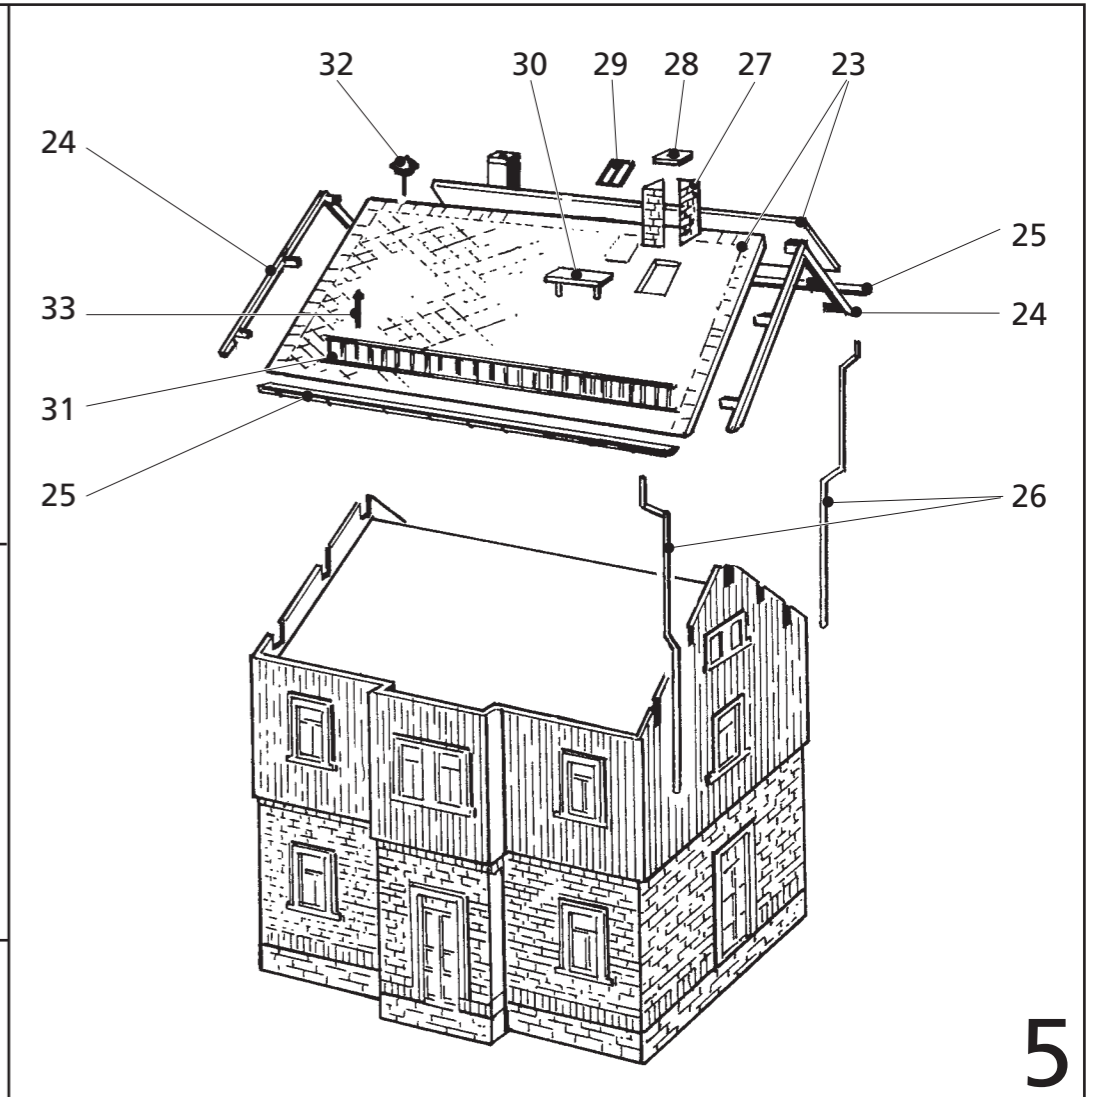

Ersatzteile
direkt bei
Auhagen GmbH

Die Nummern
The numbers
Pour ce modèle, les numéros
Nomra
entfallen bei diesem Modell.
for this model are dropped.
sont supprimés.
u ztoi modeli otpadaüt.

14,18

2

6

TT

13 275/2
Bahnhof Hagenau